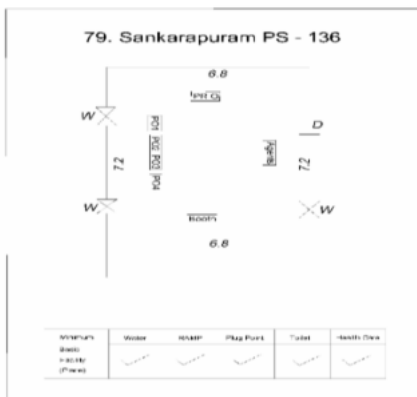

Google Map View

Polling Station Building Front View

Polling Station Front View

Cad View

Key MAP View

சட்டமன்றத் தொகுதியின் எண் மற்றும் பெயர் : 79-சங்கராபுரம்  
பிரிவு எண் மற்றும் பெயர் 1-சங்கராபுரம் பேரூராட்சி, வார்டு 7 அக்ரஹாரத் தெரு