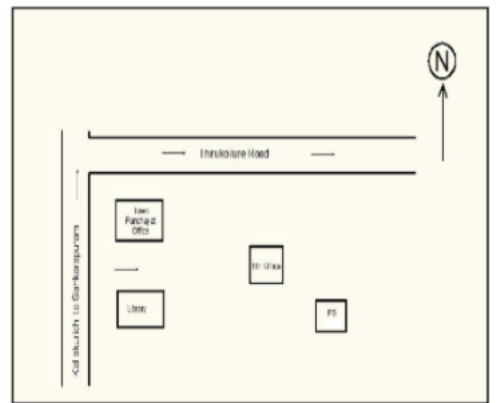

Google Map View

Polling Station Building Front View

Polling Station Front View

Cad View

Key MAP View

சட்டமன்றத் தொகுதியின் எண் மற்றும் பெயர் : 79-சங்கராபுரம்
பிரிவு எண் மற்றும் பெயர் 1-சங்கராபுரம் பேரூராட்சி, வார்டு 9 10 11 பூட்டை ரோடு - பகுதி 2