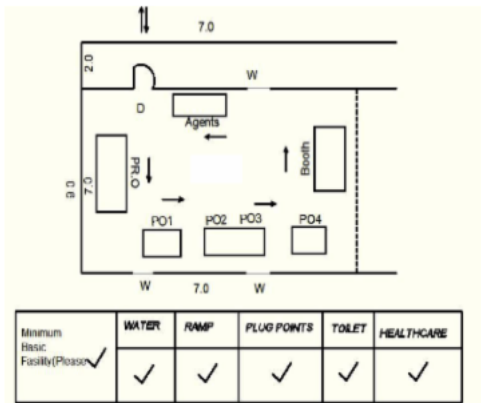

Google Map View

Polling Station Building Front View

Polling Station Front View

Cad View

Key MAP View

சட்டமன்றத் தொகுதியின் எண் மற்றும் பெயர் : 79-சங்கராபுரம்
பிரிவு எண் மற்றும் பெயர் 1-சங்கராபுரம் பேரூராட்சி, வார்டு 9 10 11 பூட்டை ரோடு - பகுதி 2