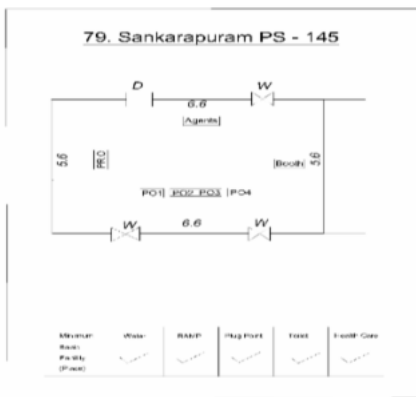

Google Map View

Polling Station Building Front View

Polling Station Front View

Cad View

Key MAP View

1 பெயர் : சக்திவேல் - தந்தையின் பெயர்: மாரியிள்ளை - வீட்டு எண் : 1 வயது : 45 பாலினம் : ஆண் Photo is available JBP4563110	2 பெயர் : விஜயா - கணவர் பெயர்: அரிகிருஷ்ணன் - வீட்டு எண் : 1 வயது : 45 பாலினம் : பெண் Photo is available JBP4563136	3 பெயர் : சுகுணா தந்தையின் பெயர்: கருப்பன் - வீட்டு எண் : 1 வயது : 35 பாலினம் : பெண் Photo is available ILU0337477
4 பெயர் : தருண் தந்தையின் பெயர்: கோவிந்தசாமி வீட்டு எண் : 1 வயது : 19 பாலினம் : ஆண் Photo is available ILU2565711	5 பெயர் : இந்திராணி - கணவர் பெயர்: தனிகாசலம் - வீட்டு எண் : 1-22b வயது : 39 பாலினம் : பெண் Photo is available ILU0588772	6 பெயர் : சுலோசினா தந்தையின் பெயர்: முனுசாமி வீட்டு எண் : 1-123 வயது : 27 பாலினம் : பெண் Photo is available ILU1251321
7 பெயர் : அஞ்சலை - கணவர் பெயர்: சபாபதி - வீட்டு எண் : 2 வயது : 51 பாலினம் : பெண் Photo is available JBP4563003	8 பெயர் : திருஞானசம்மந்தம் - தந்தையின் பெயர்: மாரியப்பன் - வீட்டு எண் : 2 வயது : 49 பாலினம் : ஆண் Photo is available JBP4563037	9 பெயர் : அம்பிகா - தந்தையின் பெயர்: வேலு - வீட்டு எண் : 2 வயது : 46 பாலினம் : பெண் Photo is available JBP4563425
10 பெயர் : ஜெயா - கணவர் பெயர்: கோவிந்தன் - வீட்டு எண் : 2 வயது : 41 பாலினம் : பெண் Photo is available JBP4563102	11 பெயர் : சந்திரகுமார் - தந்தையின் பெயர்: ரங்கசாமி - வீட்டு எண் : 2 வயது : 39 பாலினம் : ஆண் Photo is available JBP4563094	12 பெயர் : அபிராமி - கணவர் பெயர்: முனியப்பிள்ளை - வீட்டு எண் : 2 வயது : 39 பாலினம் : பெண் Photo is available JBP4563011
13 பெயர் : கண்ணன் - தந்தையின் பெயர்: முனியன் - வீட்டு எண் : 2 வயது : 38 பாலினம் : ஆண் Photo is available JBP4563193	14 பெயர் : சதீஷ் - தந்தையின் பெயர்: குமார் - வீட்டு எண் : 2 வயது : 27 பாலினம் : ஆண் Photo is available ILU1225408	15 பெயர் : சிவகாமி - கணவர் பெயர்: முனியப்பிள்ளை - வீட்டு எண் : 2/02 வயது : 40 பாலினம் : பெண் Photo is available JBP4563250
16 பெயர் : தனேந்திரன் - தந்தையின் பெயர்: சபாபதி - வீட்டு எண் : 2-7 வயது : 35 பாலினம் : ஆண் Photo is available ILU0588210	17 பெயர் : புஷ்பா - கணவர் பெயர்: ரமேஷ் - வீட்டு எண் : 2-8A வயது : 39 பாலினம் : பெண் Photo is available ILU0455576	18 பெயர் : விஜயகுமார் தந்தையின் பெயர்: முருகேசன் வீட்டு எண் : 2/28 வயது : 21 பாலினம் : ஆண் Photo is available ILU2577203
19 பெயர் : பானுமதி - தந்தையின் பெயர்: மாயவன் - வீட்டு எண் : 2-44 வயது : 61 பாலினம் : பெண் Photo is available ILU0337352	20 பெயர் : பவுன் குமார் தந்தையின் பெயர்: சுப்பிரமணியன் வீட்டு எண் : 2/78 வயது : 25 பாலினம் : ஆண் Photo is available ILU2147239	21 பெயர் : பாக்கியலட்சுமி கணவர் பெயர்: சேட்டு வீட்டு எண் : 2/82 வயது : 31 பாலினம் : பெண் Photo is available ILU0802546
22 பெயர் : திருநாவுக்கரசு - தந்தையின் பெயர்: ராமசாமி - வீட்டு எண் : 2/96 வயது : 42 பாலினம் : ஆண் Photo is available JBP3907359	23 பெயர் : பரமேஸ்வரி - கணவர் பெயர்: தொப்பளான் - வீட்டு எண் : 2/96 வயது : 36 பாலினம் : பெண் Photo is available ILU0851584	24 பெயர் : பிரவின்குமார் - தந்தையின் பெயர்: மாயக்கண்ணன் - வீட்டு எண் : 2-96 வயது : 32 பாலினம் : ஆண் Photo is available ILU0588806
S 25 பெயர் : தயாளம்மாள் இதரர் பெயர்: வளரமதி வீட்டு எண் : 2/104 வயது : 25 பாலினம் : பெண் Photo is available WNC1968775	26 பெயர் : அலமேலு - தந்தையின் பெயர்: காமராஜ் - வீட்டு எண் : 2-140 வயது : 56 பாலினம் : பெண் Photo is available ILU0337378	27 பெயர் : கீதா - கணவர் பெயர்: சந்திரகுமார் - வீட்டு எண் : 2-145 வயது : 34 பாலினம் : பெண் Photo is available ILU0525089
28 பெயர் : செல்லாமி - கணவர் பெயர்: முருகன் - வீட்டு எண் : 2-176 வயது : 36 பாலினம் : பெண் Photo is available ILU0588798	29 பெயர் : தனிகாசலம் - தந்தையின் பெயர்: இளையப்பிள்ளை - வீட்டு எண் : 2-178 வயது : 45 பாலினம் : ஆண் Photo is available ILU0493551	30 பெயர் : கார்த்திகேயன் - தந்தையின் பெயர்: மாரிமுத்து - வீட்டு எண் : 2-187 வயது : 32 பாலினம் : ஆண் Photo is available ILU0283630