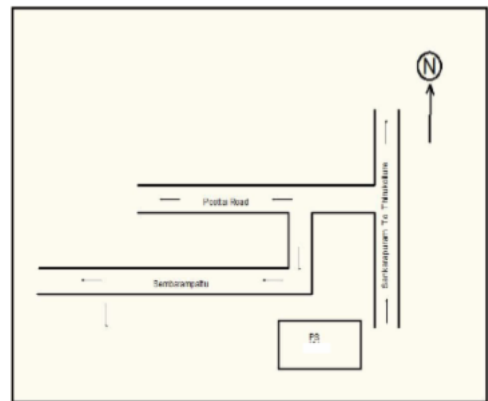

Key MAP View