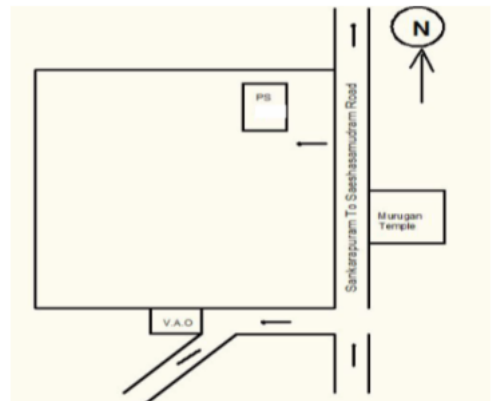

Cad View

Key MAP View