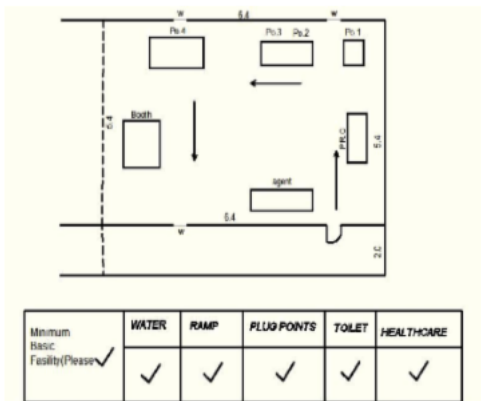

Google Map View

Polling Station Building Front View

Polling Station Front View

Cad View

Key MAP View

1 பெயர் : சுபாஷ் சந்திரன் தந்தையின் பெயர்: செம்பியாபிள்ளை - வீட்டு எண் : 1 வயது : 55 பாலினம் : ஆண்	ILU0224493 Photo is available	2 பெயர் : சுதா - கணவர் பெயர்: நாகமணி - வீட்டு எண் : 1 வயது : 49 பாலினம் : பெண்	JBP4571956 Photo is available	3 பெயர் : சொக்கலிங்கம் - தந்தையின் பெயர்: ராஜக்கவுண்டர் - வீட்டு எண் : 1 வயது : 43 பாலினம் : ஆண்	ILU0224477 Photo is available
4 பெயர் : ஜெயா - கணவர் பெயர்: சொக்கலிங்கம் - வீட்டு எண் : 1 வயது : 41 பாலினம் : பெண்	ILU0224485 Photo is available	5 பெயர் : வேல்விழி - கணவர் பெயர்: சுபாஷ் - வீட்டு எண் : 1 வயது : 41 பாலினம் : பெண்	ILU0224501 Photo is available	6 பெயர் : சுரேஷ் - தந்தையின் பெயர்: புருஷோத்தமன் - வீட்டு எண் : 1 வயது : 40 பாலினம் : ஆண்	JBP4572012 Photo is available
7 பெயர் : அருள்மொழி - கணவர் பெயர்: நாகேசன் - வீட்டு எண் : 1 வயது : 39 பாலினம் : பெண்	JBP4571444 Photo is available	8 பெயர் : சமதி - கணவர் பெயர்: திருசுலம் - வீட்டு எண் : 1 வயது : 35 பாலினம் : பெண்	ILU0224535 Photo is available	9 பெயர் : மதுரம்பாள் - கணவர் பெயர்: சுபாஷ் - வீட்டு எண் : 1 வயது : 35 பாலினம் : பெண்	ILU1121250 Photo is available
10 பெயர் : கர்ணன் தந்தையின் பெயர்: மாரி வீட்டு எண் : 1 வயது : 30 பாலினம் : ஆண்	ILU2324044 Photo is available	11 பெயர் : விக்னேஷ் - தந்தையின் பெயர்: சொக்கலிங்கம் - வீட்டு எண் : 1 வயது : 27 பாலினம் : ஆண்	ILU1225903 Photo is available	12 பெயர் : திவ்யா தந்தையின் பெயர்: தங்கவேல் வீட்டு எண் : 1 வயது : 27 பாலினம் : பெண்	ILU1271527 Photo is available
13 பெயர் : சதீஷ்குமார் தாயின் பெயர்: தெய்வானை வீட்டு எண் : 1 வயது : 24 பாலினம் : ஆண்	ILU2129328 Photo is available	14 பெயர் : கலையரசி கணவர் பெயர்: கர்ணன் வீட்டு எண் : 1 வயது : 23 பாலினம் : பெண்	ILU2324093 Photo is available	15 பெயர் : நந்தா தாயின் பெயர்: சமதி வீட்டு எண் : 1 வயது : 21 பாலினம் : ஆண்	ILU2393783 Photo is available
16 பெயர் : கமலி ரா ச தந்தையின் பெயர்: ராதாகிருஷ்ணன் வீட்டு எண் : 1 வயது : 21 பாலினம் : பெண்	ILU2437770 Photo is available	17 பெயர் : பிரதீபா தந்தையின் பெயர்: சுபாஷ் சந்திரன் வீட்டு எண் : 1 வயது : 20 பாலினம் : பெண்	ILU2550218 Photo is available	18 பெயர் : பாலாஜி தந்தையின் பெயர்: ராஜன்பாபு வீட்டு எண் : 1/1 வயது : 26 பாலினம் : ஆண்	ILU1271519 Photo is available
19 பெயர் : தினேஷ் தந்தையின் பெயர்: சொக்கலிங்கம் வீட்டு எண் : 1-1 வயது : 26 பாலினம் : ஆண்	ILU1356393 Photo is available	20 பெயர் : தேவனாப்பிள்ளை - தந்தையின் பெயர்: செல்லப்பிள்ளை - வீட்டு எண் : 1-2A வயது : 62 பாலினம் : ஆண்	ILU0456764 Photo is available	21 பெயர் : மணிகண்டன் - தந்தையின் பெயர்: தேவனாப்பிள்ளை - வீட்டு எண் : 1-2A வயது : 37 பாலினம் : ஆண்	ILU0962159 Photo is available
22 பெயர் : ரேவதி - கணவர் பெயர்: மணிகண்டன் - வீட்டு எண் : 1-2A வயது : 28 பாலினம் : பெண்	ILU1067628 Photo is available	23 பெயர் : மணிமேகலை - கணவர் பெயர்: நடராஜன் - வீட்டு எண் : 1-14 வயது : 32 பாலினம் : பெண்	ILU1225853 Photo is available	24 பெயர் : பொற்செல்வி - கணவர் பெயர்: குருமூர்த்தி - வீட்டு எண் : 1-15 வயது : 39 பாலினம் : பெண்	ILU0342253 Photo is available
25 பெயர் : தினேஷ்குமார் - தந்தையின் பெயர்: துரைராஜ் - வீட்டு எண் : 1-15 வயது : 27 பாலினம் : ஆண்	ILU1225929 Photo is available	26 பெயர் : சிவா தந்தையின் பெயர்: சுந்தர்ராஜன் வீட்டு எண் : 1-15 வயது : 22 பாலினம் : ஆண்	ILU2324317 Photo is available	27 பெயர் : சங்கீதா தந்தையின் பெயர்: வெங்கடேசன் வீட்டு எண் : 1/15 வயது : 22 பாலினம் : பெண்	ILU2324341 Photo is available
28 பெயர் : சரண்யா - கணவர் பெயர்: வேல்முருகன் - வீட்டு எண் : 1-80 வயது : 36 பாலினம் : பெண்	ILU0456632 Photo is available	29 பெயர் : வேலு தந்தையின் பெயர்: பிரகாஷ் வீட்டு எண் : 1/85 வயது : 24 பாலினம் : ஆண்	ILU2129088 Photo is available	30 பெயர் : நதியா தந்தையின் பெயர்: பிரகாஷ் வீட்டு எண் : 1/85 வயது : 22 பாலினம் : பெண்	ILU2324382 Photo is available