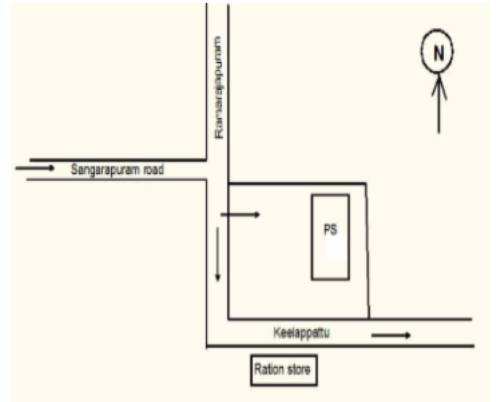

கையொப்பம்

Nazri Naksha

Google Map View

Polling Station Building Front View

Polling Station Front View

Cad View

Key MAP View

|   |            |  |            |   |            |
|---|------------|--|------------|---|------------|
| 1<br>பெயர் : மாணிக்கம் -<br>கணவர் பெயர்: நாராயணன் -<br>வீட்டு எண் : 1<br>வயது : 86 பாலினம் : பெண்<br>Photo is available             | ILU1638063 | 2<br>பெயர் : சண்முகம்<br>தந்தையின் பெயர்: வைத்தியநாதன்<br>வீட்டு எண் : 1<br>வயது : 72 பாலினம் : ஆண்<br>Photo is available    | ILU2103364 | 3<br>பெயர் : திருமால் இறையன்<br>தந்தையின் பெயர்: முத்துகிருஷ்ணன்<br>வீட்டு எண் : 1<br>வயது : 59 பாலினம் : ஆண்<br>Photo is available | ILU2333433 |
| 4<br>பெயர் : கணேசன் -<br>தந்தையின் பெயர்: கோவிந்தன் -<br>வீட்டு எண் : 1<br>வயது : 56 பாலினம் : ஆண்<br>Photo is available            | ILU1638071 | 5<br>பெயர் : மலர் -<br>கணவர் பெயர்: கணேசன் -<br>வீட்டு எண் : 1<br>வயது : 54 பாலினம் : பெண்<br>Photo is available             | ILU1638089 | 6<br>பெயர் : சதிஷ்குமார் -<br>தந்தையின் பெயர்: வேல்முருகன் -<br>வீட்டு எண் : 1<br>வயது : 47 பாலினம் : ஆண்<br>Photo is available     | ILU1121631 |
| 7<br>பெயர் : பரமசிவம் -<br>தந்தையின் பெயர்: ராஜமாணிக்கம் -<br>வீட்டு எண் : 1<br>வயது : 42 பாலினம் : ஆண்<br>Photo is available       | JBP3425220 | 8<br>பெயர் : செந்தில் -<br>தந்தையின் பெயர்: சுப்ரமணியன் -<br>வீட்டு எண் : 1<br>வயது : 33 பாலினம் : ஆண்<br>Photo is available | ILU0835835 | 9<br>பெயர் : சுகுமார் -<br>தந்தையின் பெயர்: வேல்முருகன் -<br>வீட்டு எண் : 1<br>வயது : 31 பாலினம் : ஆண்<br>Photo is available        | ILU1121649 |
| 10<br>பெயர் : கவிதா -<br>கணவர் பெயர்: அறுமுகம் -<br>வீட்டு எண் : 1<br>வயது : 30 பாலினம் : பெண்<br>Photo is available                | ILU0835850 | 11<br>பெயர் : ராமாயி -<br>கணவர் பெயர்: ராஜாராம் -<br>வீட்டு எண் : 1<br>வயது : 29 பாலினம் : பெண்<br>Photo is available        | ILU0835868 | 12<br>பெயர் : லட்சுமி -<br>கணவர் பெயர்: ராஜாராம் -<br>வீட்டு எண் : 1<br>வயது : 29 பாலினம் : பெண்<br>Photo is available              | ILU0835843 |
| 13<br>பெயர் : செந்தில்முருகன்<br>தந்தையின் பெயர்: ராஜேந்திரன்<br>வீட்டு எண் : 1<br>வயது : 26 பாலினம் : ஆண்<br>Photo is available    | ILU1310168 | 14<br>பெயர் : ராஜீவ்ராணி<br>கணவர் பெயர்: ராஜீவ்காந்தி<br>வீட்டு எண் : 1<br>வயது : 26 பாலினம் : பெண்<br>Photo is available    | ILU2282754 | 15<br>பெயர் : சிவகுமார்<br>தந்தையின் பெயர்:<br>கோபாலகிருஷ்ணன்<br>வீட்டு எண் : 1<br>வயது : 23 பாலினம் : ஆண்<br>Photo is available    | ILU2333540 |
| 16<br>பெயர் : முத்துவேல் -<br>தந்தையின் பெயர்: சுப்பிரமணியன் -<br>வீட்டு எண் : 1-1<br>வயது : 36 பாலினம் : ஆண்<br>Photo is available | ILU0046953 | 17<br>பெயர் : பிரபாகரன் -<br>தந்தையின் பெயர்: கண்ணன் -<br>வீட்டு எண் : 1-1<br>வயது : 33 பாலினம் : ஆண்<br>Photo is available  | ILU0457382 | 18<br>பெயர் : அபிராமி<br>தந்தையின் பெயர்: ராஜாராம்<br>வீட்டு எண் : 1/4<br>வயது : 24 பாலினம் : பெண்<br>Photo is available            | ILU2199370 |
| 19<br>பெயர் : கண்ணன் -<br>தந்தையின் பெயர்: சுப்புராயன் -<br>வீட்டு எண் : 1-5<br>வயது : 48 பாலினம் : ஆண்<br>Photo is available       | ILU1183318 | 20<br>பெயர் : பாலு -<br>தந்தையின் பெயர்: மாயவன் -<br>வீட்டு எண் : 1-5<br>வயது : 33 பாலினம் : ஆண்<br>Photo is available       | ILU0457366 | 21<br>பெயர் : சந்தியா<br>கணவர் பெயர்: சுப்ரமணியன்<br>வீட்டு எண் : 1/7<br>வயது : 27 பாலினம் : பெண்<br>Photo is available             | ILU2499184 |
| 22<br>பெயர் : வெங்கடேசன் -<br>தந்தையின் பெயர்: குப்பன் -<br>வீட்டு எண் : 1-8<br>வயது : 27 பாலினம் : ஆண்<br>Photo is available       | ILU1226182 | 23<br>பெயர் : லக்ஷ்மி<br>தந்தையின் பெயர்: ஏழுமலை<br>வீட்டு எண் : 1-9<br>வயது : 46 பாலினம் : பெண்<br>Photo is available       | ILU1273564 | 24<br>பெயர் : ரவிசந்திரன்<br>தந்தையின் பெயர்: குப்பன்<br>வீட்டு எண் : 1/10ஏ<br>வயது : 26 பாலினம் : ஆண்<br>Photo is available        | ILU1337302 |
| 25<br>பெயர் : அம்பிகா<br>கணவர் பெயர்: பரமசிவம்<br>வீட்டு எண் : 1/11<br>வயது : 37 பாலினம் : பெண்<br>Photo is available               | ILU1317999 | 26<br>பெயர் : தேவேந்திரன்<br>தந்தையின் பெயர்: கண்ணன்<br>வீட்டு எண் : 1/12<br>வயது : 25 பாலினம் : ஆண்<br>Photo is available   | ILU1337310 | 27<br>பெயர் : பிரபு -<br>தந்தையின் பெயர்: வெள்ளையன் -<br>வீட்டு எண் : 1/15<br>வயது : 42 பாலினம் : ஆண்<br>Photo is available         | JBP4426920 |
| 28<br>பெயர் : பாபு -<br>தந்தையின் பெயர்: வெள்ளையன் -<br>வீட்டு எண் : 1-15<br>வயது : 39 பாலினம் : ஆண்<br>Photo is available          | JBP4426896 | 29<br>பெயர் : வெற்றிவேல்<br>தந்தையின் பெயர்: ஆறுமுகம்<br>வீட்டு எண் : 1/22<br>வயது : 25 பாலினம் : ஆண்<br>Photo is available  | ILU1337328 | 30<br>பெயர் : சந்திரா<br>கணவர் பெயர்: சீனுவாசன்<br>வீட்டு எண் : 1/27<br>வயது : 51 பாலினம் : பெண்<br>Photo is available              | ILU2103380 |