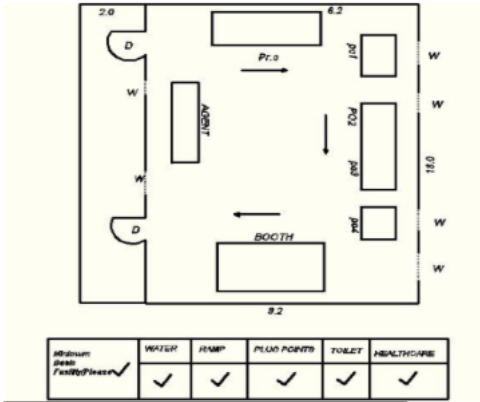

கையொப்பம்

Nazri Naksha

Google Map View

Polling Station Building Front View

Polling Station Front View

Cad View

Key MAP View

|   |            |  |            |   |            |
|---|------------|--|------------|---|------------|
| 1<br>பெயர் : மாணிக்கம் -<br>கணவர் பெயர்: நாராயணன் -<br>வீட்டு எண் : 1<br>வயது : 86 பாலினம் : பெண்<br>Photo is available             | ILU1638063 | 2<br>பெயர் : சண்முகம்<br>தந்தையின் பெயர்: வைத்தியநாதன்<br>வீட்டு எண் : 1<br>வயது : 72 பாலினம் : ஆண்<br>Photo is available    | ILU2103364 | 3<br>பெயர் : திருமால் இறையன்<br>தந்தையின் பெயர்: முத்துகிருஷ்ணன்<br>வீட்டு எண் : 1<br>வயது : 59 பாலினம் : ஆண்<br>Photo is available | ILU2333433 |
| 4<br>பெயர் : கணேசன் -<br>தந்தையின் பெயர்: கோவிந்தன் -<br>வீட்டு எண் : 1<br>வயது : 56 பாலினம் : ஆண்<br>Photo is available            | ILU1638071 | 5<br>பெயர் : மலர் -<br>கணவர் பெயர்: கணேசன் -<br>வீட்டு எண் : 1<br>வயது : 54 பாலினம் : பெண்<br>Photo is available             | ILU1638089 | 6<br>பெயர் : சதிஷ்குமார் -<br>தந்தையின் பெயர்: வேல்முருகன் -<br>வீட்டு எண் : 1<br>வயது : 47 பாலினம் : ஆண்<br>Photo is available     | ILU1121631 |
| 7<br>பெயர் : பரமசிவம் -<br>தந்தையின் பெயர்: ராஜமாணிக்கம் -<br>வீட்டு எண் : 1<br>வயது : 42 பாலினம் : ஆண்<br>Photo is available       | JBP3425220 | 8<br>பெயர் : செந்தில் -<br>தந்தையின் பெயர்: சுப்ரமணியன் -<br>வீட்டு எண் : 1<br>வயது : 33 பாலினம் : ஆண்<br>Photo is available | ILU0835835 | 9<br>பெயர் : சுகுமார் -<br>தந்தையின் பெயர்: வேல்முருகன் -<br>வீட்டு எண் : 1<br>வயது : 31 பாலினம் : ஆண்<br>Photo is available        | ILU1121649 |
| 10<br>பெயர் : கவிதா -<br>கணவர் பெயர்: அறுமுகம் -<br>வீட்டு எண் : 1<br>வயது : 30 பாலினம் : பெண்<br>Photo is available                | ILU0835850 | 11<br>பெயர் : ராமாயி -<br>கணவர் பெயர்: ராஜாராம் -<br>வீட்டு எண் : 1<br>வயது : 29 பாலினம் : பெண்<br>Photo is available        | ILU0835868 | 12<br>பெயர் : லட்சுமி -<br>கணவர் பெயர்: ராஜாராம் -<br>வீட்டு எண் : 1<br>வயது : 29 பாலினம் : பெண்<br>Photo is available              | ILU0835843 |
| 13<br>பெயர் : செந்தில்முருகன்<br>தந்தையின் பெயர்: ராஜேந்திரன்<br>வீட்டு எண் : 1<br>வயது : 26 பாலினம் : ஆண்<br>Photo is available    | ILU1310168 | 14<br>பெயர் : ராஜீவ்ராணி<br>கணவர் பெயர்: ராஜீவ்காந்தி<br>வீட்டு எண் : 1<br>வயது : 26 பாலினம் : பெண்<br>Photo is available    | ILU2282754 | 15<br>பெயர் : சிவகுமார்<br>தந்தையின் பெயர்:<br>கோபாலகிருஷ்ணன்<br>வீட்டு எண் : 1<br>வயது : 23 பாலினம் : ஆண்<br>Photo is available    | ILU2333540 |
| 16<br>பெயர் : முத்துவேல் -<br>தந்தையின் பெயர்: சுப்பிரமணியன் -<br>வீட்டு எண் : 1-1<br>வயது : 36 பாலினம் : ஆண்<br>Photo is available | ILU0046953 | 17<br>பெயர் : பிரபாகரன் -<br>தந்தையின் பெயர்: கண்ணன் -<br>வீட்டு எண் : 1-1<br>வயது : 33 பாலினம் : ஆண்<br>Photo is available  | ILU0457382 | 18<br>பெயர் : அபிராமி<br>தந்தையின் பெயர்: ராஜாராம்<br>வீட்டு எண் : 1/4<br>வயது : 24 பாலினம் : பெண்<br>Photo is available            | ILU2199370 |
| 19<br>பெயர் : கண்ணன் -<br>தந்தையின் பெயர்: சுப்புராயன் -<br>வீட்டு எண் : 1-5<br>வயது : 48 பாலினம் : ஆண்<br>Photo is available       | ILU1183318 | 20<br>பெயர் : பாலு -<br>தந்தையின் பெயர்: மாயவன் -<br>வீட்டு எண் : 1-5<br>வயது : 33 பாலினம் : ஆண்<br>Photo is available       | ILU0457366 | 21<br>பெயர் : சந்தியா<br>கணவர் பெயர்: சுப்ரமணியன்<br>வீட்டு எண் : 1/7<br>வயது : 27 பாலினம் : பெண்<br>Photo is available             | ILU2499184 |
| 22<br>பெயர் : வெங்கடேசன் -<br>தந்தையின் பெயர்: குப்பன் -<br>வீட்டு எண் : 1-8<br>வயது : 27 பாலினம் : ஆண்<br>Photo is available       | ILU1226182 | 23<br>பெயர் : லக்ஷ்மி<br>தந்தையின் பெயர்: ஏழுமலை<br>வீட்டு எண் : 1-9<br>வயது : 46 பாலினம் : பெண்<br>Photo is available       | ILU1273564 | 24<br>பெயர் : ரவிசந்திரன்<br>தந்தையின் பெயர்: குப்பன்<br>வீட்டு எண் : 1/10ஏ<br>வயது : 26 பாலினம் : ஆண்<br>Photo is available        | ILU1337302 |
| 25<br>பெயர் : அம்பிகா<br>கணவர் பெயர்: பரமசிவம்<br>வீட்டு எண் : 1/11<br>வயது : 37 பாலினம் : பெண்<br>Photo is available               | ILU1317999 | 26<br>பெயர் : தேவேந்திரன்<br>தந்தையின் பெயர்: கண்ணன்<br>வீட்டு எண் : 1/12<br>வயது : 25 பாலினம் : ஆண்<br>Photo is available   | ILU1337310 | 27<br>பெயர் : பிரபு -<br>தந்தையின் பெயர்: வெள்ளையன் -<br>வீட்டு எண் : 1/15<br>வயது : 42 பாலினம் : ஆண்<br>Photo is available         | JBP4426920 |
| 28<br>பெயர் : பாபு -<br>தந்தையின் பெயர்: வெள்ளையன் -<br>வீட்டு எண் : 1-15<br>வயது : 39 பாலினம் : ஆண்<br>Photo is available          | JBP4426896 | 29<br>பெயர் : வெற்றிவேல்<br>தந்தையின் பெயர்: ஆறுமுகம்<br>வீட்டு எண் : 1/22<br>வயது : 25 பாலினம் : ஆண்<br>Photo is available  | ILU1337328 | 30<br>பெயர் : சந்திரா<br>கணவர் பெயர்: சீனுவாசன்<br>வீட்டு எண் : 1/27<br>வயது : 51 பாலினம் : பெண்<br>Photo is available              | ILU2103380 |