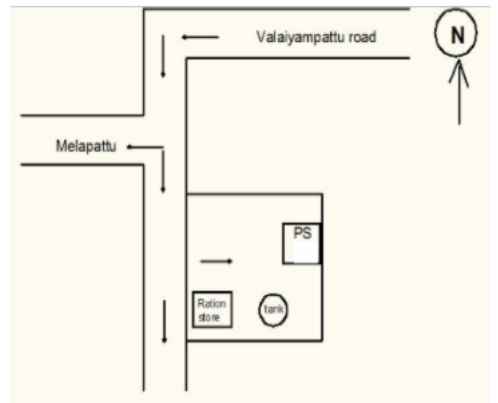

Key MAP View