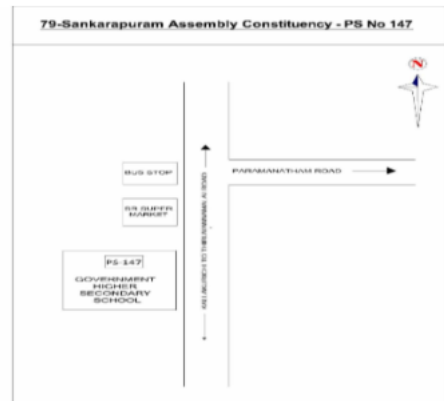

Nazri Naksha

Google Map View

Polling Station Building Front View

Polling Station Front View

Cad View

Key MAP View

சட்டமன்றத் தொகுதியின் எண் மற்றும் பெயர் : 79-சங்கராபுரம்  
பிரிவு எண் மற்றும் பெயர் 1-பரமநத்தம் (வ.கி) & (ஊ), ரோடுபரமநத்தம் காலனி நடுத் தெரு