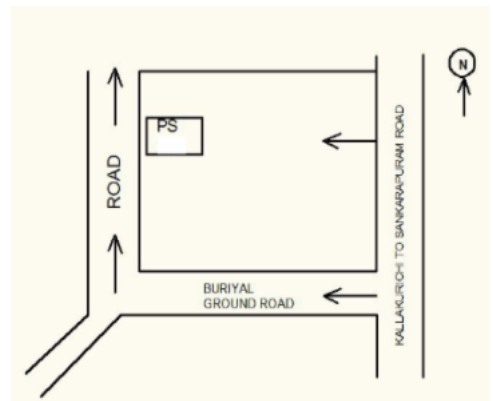

Key MAP View