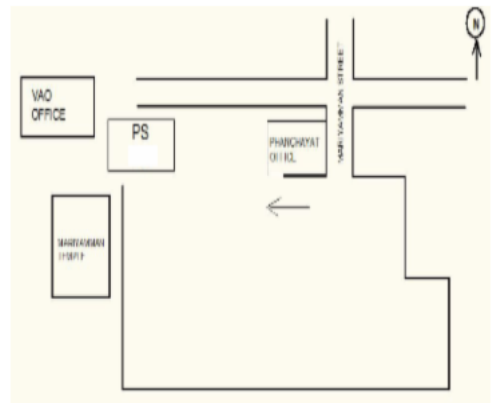

Key MAP View