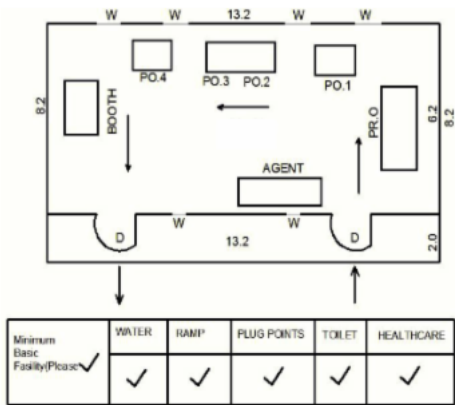

Cad View

Key MAP View