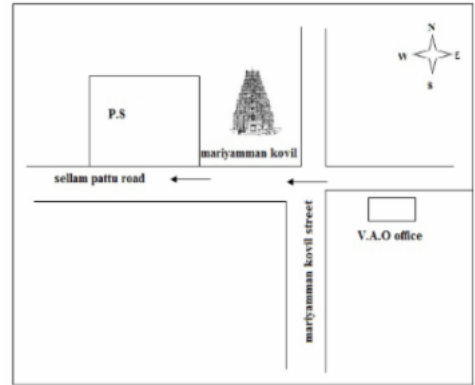

Key MAP View