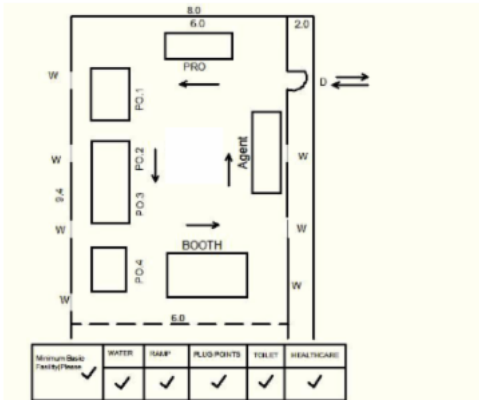

கையொப்பம்

Nazri Naksha

Google Map View

Polling Station Building Front View

Polling Station Front View

Cad View

Key MAP View

|  |                                  |   |                                  |   |                                  |
|--|----------------------------------|---|----------------------------------|---|----------------------------------|
| 1<br>பெயர் : முனுசாமி -<br>தந்தையின் பெயர்: அண்ணாமலை -<br>வீட்டு எண் : 01<br>வயது : 58 பாலினம் : ஆண்         | ILU1189935<br>Photo is available | 2<br>பெயர் : அழகம்மாள்<br>கணவர் பெயர்: அண்ணாமலை<br>வீட்டு எண் : 1<br>வயது : 38 பாலினம் : பெண்                   | ILU1334143<br>Photo is available | 3<br>பெயர் : பிரியங்கா -<br>கணவர் பெயர்: அய்யப்பன் -<br>வீட்டு எண் : 1<br>வயது : 31 பாலினம் : பெண்        | ILU0851444<br>Photo is available |
| 4<br>பெயர் : பவித்ராதேவி -<br>தந்தையின் பெயர்: நல்லதம்பி -<br>வீட்டு எண் : 1<br>வயது : 29 பாலினம் : பெண்     | ILU1189943<br>Photo is available | 5<br>பெயர் : மணிகண்டன் -<br>தந்தையின் பெயர்: சுந்தரம் -<br>வீட்டு எண் : 1<br>வயது : 28 பாலினம் : ஆண்            | ILU1189976<br>Photo is available | 6<br>பெயர் : வியோ ஆண்டனி<br>தந்தையின் பெயர்: சூசை தங்கம்<br>வீட்டு எண் : 1<br>வயது : 26 பாலினம் : ஆண்     | ILU1334168<br>Photo is available |
| 7<br>பெயர் : பெரியநாகம்<br>தந்தையின் பெயர்: ஜான்போச்சோ<br>வீட்டு எண் : 1/279<br>வயது : 26 பாலினம் : ஆண்      | ILU2211365<br>Photo is available | 8<br>பெயர் : ஸ்டேஃபராஜ ராஜ்<br>தந்தையின் பெயர்: ஜான்போச்சோ<br>வீட்டு எண் : 1/279<br>வயது : 25 பாலினம் : ஆண்     | ILU2211399<br>Photo is available | 9<br>பெயர் : பவுல்ராஜ்<br>தந்தையின் பெயர்: ஜான்போச்சோ<br>வீட்டு எண் : 1/279<br>வயது : 23 பாலினம் : ஆண்    | ILU2211134<br>Photo is available |
| 10<br>பெயர் : வசந்தி அ<br>கணவர் பெயர்: மணிகண்டன்<br>வீட்டு எண் : 1/402 (1)<br>வயது : 22 பாலினம் : பெண்       | ILU2636439<br>Photo is available | 11<br>பெயர் : செந்தில்குமார் -<br>தந்தையின் பெயர்: அய்யாசாமி -<br>வீட்டு எண் : 2-22<br>வயது : 50 பாலினம் : ஆண்  | ILU0058644<br>Photo is available | 12<br>பெயர் : விஜய் வெ<br>தந்தையின் பெயர்: வெங்கடேசன்<br>வீட்டு எண் : 2/22<br>வயது : 20 பாலினம் : ஆண்     | ILU2623965<br>Photo is available |
| 13<br>பெயர் : சின்னசாமி<br>தந்தையின் பெயர்: சின்னதுரை<br>வீட்டு எண் : 2/27<br>வயது : 24 பாலினம் : ஆண்        | ILU2211811<br>Photo is available | 14<br>பெயர் : பூமீகா<br>தந்தையின் பெயர்: அன்பழகன்<br>வீட்டு எண் : 2/139<br>வயது : 24 பாலினம் : பெண்             | ILU2046803<br>Photo is available | 15<br>பெயர் : வெங்கடேஷ் கு<br>தந்தையின் பெயர்: குமார்<br>வீட்டு எண் : 2/172<br>வயது : 21 பாலினம் : ஆண்    | ILU2485142<br>Photo is available |
| 16<br>பெயர் : பாக்கியலட்சுமி<br>கணவர் பெயர்: கோபிநாத்<br>வீட்டு எண் : 2/207<br>வயது : 28 பாலினம் : பெண்      | ILU2342871<br>Photo is available | 17<br>பெயர் : காவியா<br>கணவர் பெயர்: ராஜசேகர்<br>வீட்டு எண் : 2/209<br>வயது : 20 பாலினம் : பெண்                 | ILU2563450<br>Photo is available | 18<br>பெயர் : கஸ்தூரி -<br>கணவர் பெயர்: ஜய்யப்பன் -<br>வீட்டு எண் : 2-212<br>வயது : 38 பாலினம் : பெண்     | ILU0363135<br>Photo is available |
| 19<br>பெயர் : கோமளா<br>தந்தையின் பெயர்: முத்துசாமி<br>வீட்டு எண் : 2/212<br>வயது : 20 பாலினம் : பெண்         | ILU2574358<br>Photo is available | 20<br>பெயர் : வேல்முருகன்<br>தந்தையின் பெயர்: எழுமலை<br>வீட்டு எண் : 2/213<br>வயது : 19 பாலினம் : ஆண்           | ILU2605970<br>Photo is available | 21<br>பெயர் : சக்கேரி -<br>தந்தையின் பெயர்: லட்சுமணன் -<br>வீட்டு எண் : 2-216<br>வயது : 54 பாலினம் : ஆண்  | ILU0535419<br>Photo is available |
| 22<br>பெயர் : வீரமணி<br>தந்தையின் பெயர்: சக்கேரி<br>வீட்டு எண் : 2/216<br>வயது : 22 பாலினம் : ஆண்            | ILU2311017<br>Photo is available | 23<br>பெயர் : கிருஷ்ணமூர்த்தி பெ<br>தந்தையின் பெயர்: பெரியசாமி<br>வீட்டு எண் : 2/217<br>வயது : 26 பாலினம் : ஆண் | ILU2396034<br>Photo is available | 24<br>பெயர் : ராஜேஷ்வரி<br>தந்தையின் பெயர்: பெரியசாமி<br>வீட்டு எண் : 2/217<br>வயது : 23 பாலினம் : பெண்   | ILU2223378<br>Photo is available |
| 25<br>பெயர் : பொன்முடி<br>தந்தையின் பெயர்: வேல்முருகன்<br>வீட்டு எண் : 2/224<br>வயது : 22 பாலினம் : ஆண்      | ILU2402014<br>Photo is available | 26<br>பெயர் : சத்யா<br>தந்தையின் பெயர்: வேல்முருகன்<br>வீட்டு எண் : 2/224<br>வயது : 20 பாலினம் : பெண்           | ILU2533222<br>Photo is available | 27<br>பெயர் : வடிவேல் -<br>தந்தையின் பெயர்: ராமு -<br>வீட்டு எண் : 2-228<br>வயது : 46 பாலினம் : ஆண்       | ILU0059931<br>Photo is available |
| 28<br>பெயர் : கருணாகரன் வடிவேல்<br>தந்தையின் பெயர்: வடிவேல்<br>வீட்டு எண் : 2/228<br>வயது : 23 பாலினம் : ஆண் | ILU2212322<br>Photo is available | # 29<br>பெயர் : ம பாலுமதி<br>கணவர் பெயர்: மனோகரன்<br>வீட்டு எண் : 2/229<br>வயது : 47 பாலினம் : பெண்             | ILU2092344<br>Photo is available | 30<br>பெயர் : தினேஷ் குமார்<br>தந்தையின் பெயர்: மனோகரன்<br>வீட்டு எண் : 2/229C<br>வயது : 32 பாலினம் : ஆண் | ILU2092294<br>Photo is available |