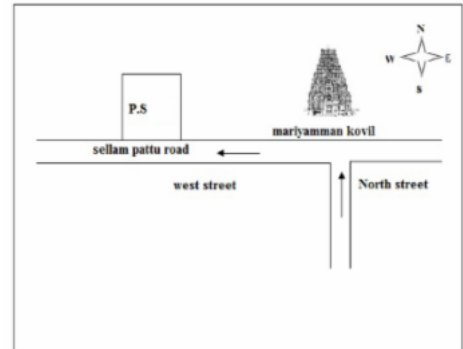

கையொப்பம்

Nazri Naksha

Google Map View

Polling Station Building Front View

Polling Station Front View

Cad View

Key MAP View

|  |                                  |   |                                  |   |                                  |
|--|----------------------------------|---|----------------------------------|---|----------------------------------|
| 1<br>பெயர் : முனுசாமி -<br>தந்தையின் பெயர்: அண்ணாமலை -<br>வீட்டு எண் : 01<br>வயது : 58 பாலினம் : ஆண்         | ILU1189935<br>Photo is available | 2<br>பெயர் : அழகம்மாள்<br>கணவர் பெயர்: அண்ணாமலை<br>வீட்டு எண் : 1<br>வயது : 38 பாலினம் : பெண்                   | ILU1334143<br>Photo is available | 3<br>பெயர் : பிரியங்கா -<br>கணவர் பெயர்: அய்யப்பன் -<br>வீட்டு எண் : 1<br>வயது : 31 பாலினம் : பெண்        | ILU0851444<br>Photo is available |
| 4<br>பெயர் : பவித்ராதேவி -<br>தந்தையின் பெயர்: நல்லதம்பி -<br>வீட்டு எண் : 1<br>வயது : 29 பாலினம் : பெண்     | ILU1189943<br>Photo is available | 5<br>பெயர் : மணிகண்டன் -<br>தந்தையின் பெயர்: சுந்தரம் -<br>வீட்டு எண் : 1<br>வயது : 28 பாலினம் : ஆண்            | ILU1189976<br>Photo is available | 6<br>பெயர் : வியோ ஆண்டனி<br>தந்தையின் பெயர்: சூசை தங்கம்<br>வீட்டு எண் : 1<br>வயது : 26 பாலினம் : ஆண்     | ILU1334168<br>Photo is available |
| 7<br>பெயர் : பெரியநாகம்<br>தந்தையின் பெயர்: ஜான்போச்சோ<br>வீட்டு எண் : 1/279<br>வயது : 26 பாலினம் : ஆண்      | ILU2211365<br>Photo is available | 8<br>பெயர் : ஸ்டேஃபராஜ ராஜ்<br>தந்தையின் பெயர்: ஜான்போச்சோ<br>வீட்டு எண் : 1/279<br>வயது : 25 பாலினம் : ஆண்     | ILU2211399<br>Photo is available | 9<br>பெயர் : பவுல்ராஜ்<br>தந்தையின் பெயர்: ஜான்போச்சோ<br>வீட்டு எண் : 1/279<br>வயது : 23 பாலினம் : ஆண்    | ILU2211134<br>Photo is available |
| 10<br>பெயர் : வசந்தி அ<br>கணவர் பெயர்: மணிகண்டன்<br>வீட்டு எண் : 1/402 (1)<br>வயது : 22 பாலினம் : பெண்       | ILU2636439<br>Photo is available | 11<br>பெயர் : செந்தில்குமார் -<br>தந்தையின் பெயர்: அய்யாசாமி -<br>வீட்டு எண் : 2-22<br>வயது : 50 பாலினம் : ஆண்  | ILU0058644<br>Photo is available | 12<br>பெயர் : விஜய் வெ<br>தந்தையின் பெயர்: வெங்கடேசன்<br>வீட்டு எண் : 2/22<br>வயது : 20 பாலினம் : ஆண்     | ILU2623965<br>Photo is available |
| 13<br>பெயர் : சின்னசாமி<br>தந்தையின் பெயர்: சின்னதுரை<br>வீட்டு எண் : 2/27<br>வயது : 24 பாலினம் : ஆண்        | ILU2211811<br>Photo is available | 14<br>பெயர் : பூமீகா<br>தந்தையின் பெயர்: அன்பழகன்<br>வீட்டு எண் : 2/139<br>வயது : 24 பாலினம் : பெண்             | ILU2046803<br>Photo is available | 15<br>பெயர் : வெங்கடேஷ் கு<br>தந்தையின் பெயர்: குமார்<br>வீட்டு எண் : 2/172<br>வயது : 21 பாலினம் : ஆண்    | ILU2485142<br>Photo is available |
| 16<br>பெயர் : பாக்கியலட்சுமி<br>கணவர் பெயர்: கோபிநாத்<br>வீட்டு எண் : 2/207<br>வயது : 28 பாலினம் : பெண்      | ILU2342871<br>Photo is available | 17<br>பெயர் : காவியா<br>கணவர் பெயர்: ராஜசேகர்<br>வீட்டு எண் : 2/209<br>வயது : 20 பாலினம் : பெண்                 | ILU2563450<br>Photo is available | 18<br>பெயர் : கஸ்தூரி -<br>கணவர் பெயர்: ஜய்யப்பன் -<br>வீட்டு எண் : 2-212<br>வயது : 38 பாலினம் : பெண்     | ILU0363135<br>Photo is available |
| 19<br>பெயர் : கோமளா<br>தந்தையின் பெயர்: முத்துசாமி<br>வீட்டு எண் : 2/212<br>வயது : 20 பாலினம் : பெண்         | ILU2574358<br>Photo is available | 20<br>பெயர் : வேல்முருகன்<br>தந்தையின் பெயர்: எழுமலை<br>வீட்டு எண் : 2/213<br>வயது : 19 பாலினம் : ஆண்           | ILU2605970<br>Photo is available | 21<br>பெயர் : சக்கேரி -<br>தந்தையின் பெயர்: லட்சுமணன் -<br>வீட்டு எண் : 2-216<br>வயது : 54 பாலினம் : ஆண்  | ILU0535419<br>Photo is available |
| 22<br>பெயர் : வீரமணி<br>தந்தையின் பெயர்: சக்கேரி<br>வீட்டு எண் : 2/216<br>வயது : 22 பாலினம் : ஆண்            | ILU2311017<br>Photo is available | 23<br>பெயர் : கிருஷ்ணமூர்த்தி பெ<br>தந்தையின் பெயர்: பெரியசாமி<br>வீட்டு எண் : 2/217<br>வயது : 26 பாலினம் : ஆண் | ILU2396034<br>Photo is available | 24<br>பெயர் : ராஜேஷ்வரி<br>தந்தையின் பெயர்: பெரியசாமி<br>வீட்டு எண் : 2/217<br>வயது : 23 பாலினம் : பெண்   | ILU2223378<br>Photo is available |
| 25<br>பெயர் : பொன்முடி<br>தந்தையின் பெயர்: வேல்முருகன்<br>வீட்டு எண் : 2/224<br>வயது : 22 பாலினம் : ஆண்      | ILU2402014<br>Photo is available | 26<br>பெயர் : சத்யா<br>தந்தையின் பெயர்: வேல்முருகன்<br>வீட்டு எண் : 2/224<br>வயது : 20 பாலினம் : பெண்           | ILU2533222<br>Photo is available | 27<br>பெயர் : வடிவேல் -<br>தந்தையின் பெயர்: ராமு -<br>வீட்டு எண் : 2-228<br>வயது : 46 பாலினம் : ஆண்       | ILU0059931<br>Photo is available |
| 28<br>பெயர் : கருணாகரன் வடிவேல்<br>தந்தையின் பெயர்: வடிவேல்<br>வீட்டு எண் : 2/228<br>வயது : 23 பாலினம் : ஆண் | ILU2212322<br>Photo is available | # 29<br>பெயர் : ம பாலுமதி<br>கணவர் பெயர்: மனோகரன்<br>வீட்டு எண் : 2/229<br>வயது : 47 பாலினம் : பெண்             | ILU2092344<br>Photo is available | 30<br>பெயர் : தினேஷ் குமார்<br>தந்தையின் பெயர்: மனோகரன்<br>வீட்டு எண் : 2/229C<br>வயது : 32 பாலினம் : ஆண் | ILU2092294<br>Photo is available |