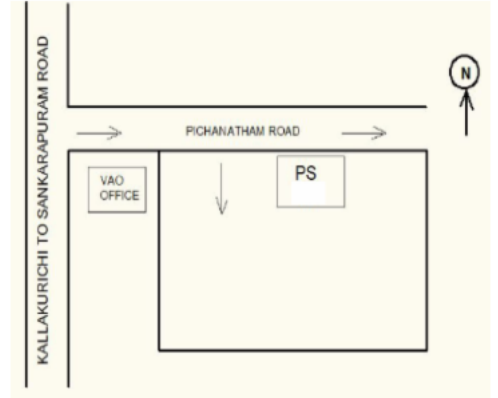

Key MAP View