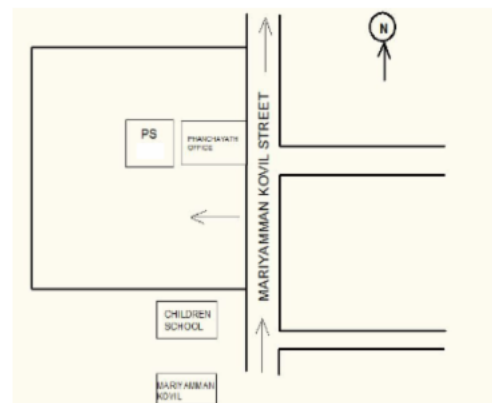

Key MAP View