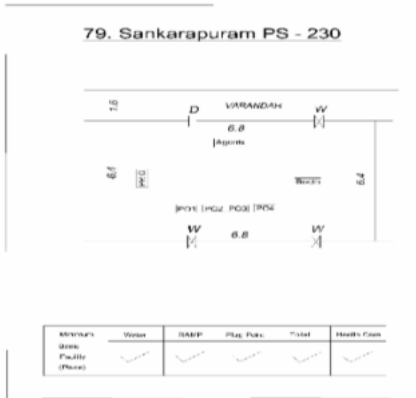

Polling Station Front View

Cad View

Key MAP View

1 பெயர் : கோமதி - கணவர் பெயர்: காந்தி வீட்டு எண் : 1 வயது : 44 பாலினம் : பெண் Photo is available	JBP1165075	2 பெயர் : எழிலரசி - கணவர் பெயர்: ரமணன் - வீட்டு எண் : 1 வயது : 40 பாலினம் : பெண் Photo is available	ILU1125293	3 பெயர் : அபிநயா - தந்தையின் பெயர்: செங்குட்டுவன் - வீட்டு எண் : 1 வயது : 28 பாலினம் : பெண் Photo is available	ILU1125327
4 பெயர் : அண்ணாமலை தந்தையின் பெயர்: இளவரசு வீட்டு எண் : 1 வயது : 25 பாலினம் : ஆண் Photo is available	ILU1329838	5 பெயர் : ஞானரகு கே பீ தந்தையின் பெயர்: பிரகாசம் வீட்டு எண் : 1/10 வயது : 39 பாலினம் : ஆண் Photo is available	ILU0621862	6 பெயர் : ஜெயலட்சுமி கணவர் பெயர்: மணிகண்டன் வீட்டு எண் : 1/64 வயது : 34 பாலினம் : பெண் Photo is available	ILU2437309
7 பெயர் : பாஸ்கரன் தந்தையின் பெயர்: நைனாமலைபிள்ளை வீட்டு எண் : 1/73 வயது : 62 பாலினம் : ஆண் Photo is available	ILU1891589	8 பெயர் : கல்யாணி - கணவர் பெயர்: ஜெயசங்கர் வீட்டு எண் : 1/76 வயது : 53 பாலினம் : பெண் Photo is available	ILU1891647	9 பெயர் : புவனேஷ்வர் தந்தையின் பெயர்: அமணன் வீட்டு எண் : 1/86 வயது : 24 பாலினம் : ஆண் Photo is available	ILU2044105
10 பெயர் : பவித்ரா - தந்தையின் பெயர்: குமார் - வீட்டு எண் : 1-89A வயது : 27 பாலினம் : பெண் Photo is available	ILU1194356	11 பெயர் : மாதேஷ்வரன் தந்தையின் பெயர்: செந்தில்குமார் வீட்டு எண் : 1 வயது : 26 பாலினம் : ஆண் Photo is available	ILU1298629	12 பெயர் : மாதவன் தந்தையின் பெயர்: ராமலிங்கம் வீட்டு எண் : 1/91 வயது : 21 பாலினம் : ஆண் Photo is available	ILU2373785
13 பெயர் : திலிப் தந்தையின் பெயர்: செங்குட்டுவன் வீட்டு எண் : 1-96 வயது : 26 பாலினம் : ஆண் Photo is available	ILU1252121	14 பெயர் : சர்வேஷ் தந்தையின் பெயர்: கருணாநிதி வீட்டு எண் : 1/100 வயது : 19 பாலினம் : ஆண் Photo is available	ILU2541449	15 பெயர் : ரேகாவதி - கணவர் பெயர்: சரவணன் - வீட்டு எண் : 1/101 வயது : 27 பாலினம் : பெண் Photo is available	JBP4678223
16 பெயர் : நத்திஷ்சரண் தந்தையின் பெயர்: சரவணன் வீட்டு எண் : 1/101 வயது : 22 பாலினம் : ஆண் Photo is available	ILU2490258	17 பெயர் : மணிரத்தினம் - தந்தையின் பெயர்: தொல்காப்பியன் - வீட்டு எண் : 1/105 வயது : 35 பாலினம் : ஆண் Photo is available	ILU0133496	18 பெயர் : சூபிகா தந்தையின் பெயர்: நெடுஞ்செழியன் வீட்டு எண் : 1-106 வயது : 26 பாலினம் : பெண் Photo is available	ILU1251875
19 பெயர் : ஜனனி தந்தையின் பெயர்: நெடுஞ்செழியன் வீட்டு எண் : 1/106 வயது : 22 பாலினம் : பெண் Photo is available	ILU2355691	20 பெயர் : முகேஷ் தந்தையின் பெயர்: சிவக்குமார் வீட்டு எண் : 1/108 வயது : 20 பாலினம் : ஆண் Photo is available	ILU2533354	21 பெயர் : சுருதி தந்தையின் பெயர்: ஸ்ரீதரன் - வீட்டு எண் : 1/111 வயது : 32 பாலினம் : பெண் Photo is available	NSY0499301
22 பெயர் : கிரன் அம்ரிதா தந்தையின் பெயர்: இளமுருகு வீட்டு எண் : 1/116 வயது : 25 பாலினம் : பெண் Photo is available	ILU2134211	23 பெயர் : ராணி - கணவர் பெயர்: சாமுண்டி - வீட்டு எண் : 2 வயது : 44 பாலினம் : பெண் Photo is available	ILU0621888	24 பெயர் : கீர்த்தனா தந்தையின் பெயர்: வெங்கடேசன் வீட்டு எண் : 2 வயது : 26 பாலினம் : பெண் Photo is available	ILU1271964
25 பெயர் : சங்கவி தந்தையின் பெயர்: சுரேஷ் வீட்டு எண் : 2/23 வயது : 21 பாலினம் : பெண் Photo is available	ILU2449304	# 26 பெயர் : விஷால் ரா க தந்தையின் பெயர்: ராஜா வீட்டு எண் : 2/106 வயது : 20 பாலினம் : ஆண் Photo is available	ILU2517274	27 பெயர் : பிரசாந்த் தந்தையின் பெயர்: செல்வம் வீட்டு எண் : 2/114 வயது : 27 பாலினம் : ஆண் Photo is available	ILU2044212
28 பெயர் : தினேஷ் தந்தையின் பெயர்: செல்வம் வீட்டு எண் : 2/114 வயது : 26 பாலினம் : ஆண் Photo is available	ILU2128668	29 பெயர் : சத்தியவாணி - கணவர் பெயர்: வேல்முருகன் - வீட்டு எண் : 20-10 வயது : 41 பாலினம் : பெண் Photo is available	ILU0621912	30 பெயர் : ராமலிங்கம் - தந்தையின் பெயர்: துரைசாமி - வீட்டு எண் : 21-1 வயது : 45 பாலினம் : ஆண் Photo is available	ILU0621805