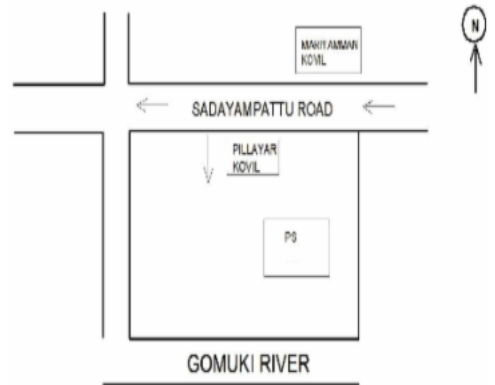

Key MAP View