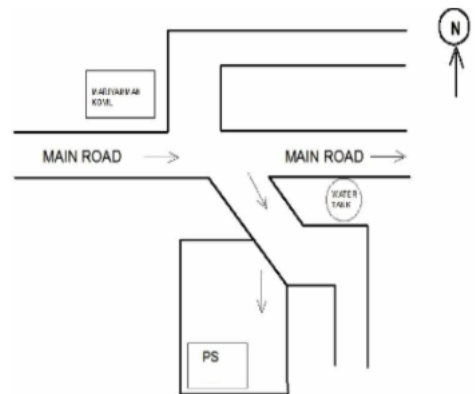

Key MAP View