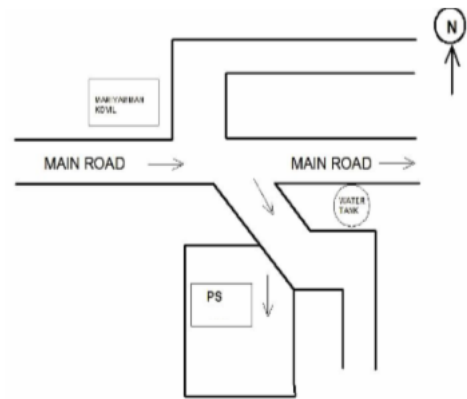

Key MAP View