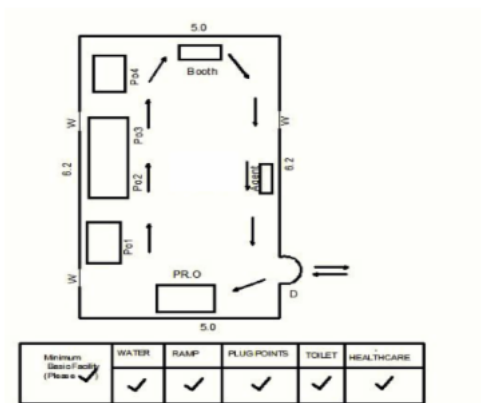

Google Map View

Polling Station Building Front View

Polling Station Front View

Cad View

Key MAP View

1 பெயர் : வேலுதம் - தந்தையின் பெயர்: முருகன் - வீட்டு எண் : 1 வயது : 57 பாலினம் : ஆண் Photo is available ILU1086867	2 பெயர் : மணிகண்டன் - தந்தையின் பெயர்: திருவேங்கடம் - வீட்டு எண் : 1 வயது : 55 பாலினம் : ஆண் Photo is available JBP1092857	3 பெயர் : செல்வி - தந்தையின் பெயர்: வேலாயுதம் - வீட்டு எண் : 1 வயது : 50 பாலினம் : பெண் Photo is available ILU1086875
4 பெயர் : சண்முகம் - தந்தையின் பெயர்: வெள்ளையன் - வீட்டு எண் : 1 வயது : 47 பாலினம் : ஆண் Photo is available JBP4607123	5 பெயர் : சக்திவேல் - தந்தையின் பெயர்: பஞ்சகிளி - வீட்டு எண் : 1 வயது : 41 பாலினம் : ஆண் Photo is available ILU1086859	6 பெயர் : கிருஷ்ணவேணி - தந்தையின் பெயர்: குள்ளு - வீட்டு எண் : 1 வயது : 35 பாலினம் : பெண் Photo is available ILU0473082
7 பெயர் : லட்சுமி - கணவர் பெயர்: தமிழ்செல்வன் - வீட்டு எண் : 1 வயது : 35 பாலினம் : பெண் Photo is available ILU0868133	8 பெயர் : சிலம்பரசன் - தந்தையின் பெயர்: குள்ளு - வீட்டு எண் : 1 வயது : 33 பாலினம் : ஆண் Photo is available ILU0473074	9 பெயர் : உமா - தந்தையின் பெயர்: அய்யாதுரை - வீட்டு எண் : 1 வயது : 33 பாலினம் : பெண் Photo is available ILU0473090
10 பெயர் : வெங்கடேஷ் தந்தையின் பெயர்: பெருமாள் வீட்டு எண் : 1 வயது : 26 பாலினம் : ஆண் Photo is available ILU1253442	11 பெயர் : காயத்ரி கணவர் பெயர்: வெங்கடேசன் வீட்டு எண் : 1 வயது : 25 பாலினம் : பெண் Photo is available ILU2340990	12 பெயர் : செல்வகுமார் தந்தையின் பெயர்: செல்வராஜ் வீட்டு எண் : 1 வயது : 24 பாலினம் : ஆண் Photo is available ILU2337103
13 பெயர் : ரமேஷ் தந்தையின் பெயர்: ராமசாமி வீட்டு எண் : 1 வயது : 23 பாலினம் : ஆண் Photo is available ILU2272433	14 பெயர் : பாலாஜி தந்தையின் பெயர்: பெருமாள் வீட்டு எண் : 1 வயது : 23 பாலினம் : ஆண் Photo is available ILU2341014	15 பெயர் : ராகுல் தந்தையின் பெயர்: சின்னதுரை வீட்டு எண் : 1 வயது : 22 பாலினம் : ஆண் Photo is available ILU2337046
16 பெயர் : சின்னப்பொண்ணு - கணவர் பெயர்: மணிகண்டன் - வீட்டு எண் : 1-1 வயது : 50 பாலினம் : பெண் Photo is available JBP1390350	17 பெயர் : மணிகண்டன் தந்தையின் பெயர்: லட்சுமணன் வீட்டு எண் : 1-29 வயது : 26 பாலினம் : ஆண் Photo is available ILU1253392	18 பெயர் : மனோஜ் குமார் தந்தையின் பெயர்: மூக்கன் வீட்டு எண் : 1-68 வயது : 27 பாலினம் : ஆண் Photo is available ILU1253376
19 பெயர் : லக்ஷ்மி கணவர் பெயர்: சபர்சன் வீட்டு எண் : 1/115 வயது : 24 பாலினம் : பெண் Photo is available ILU2133452	20 பெயர் : ராஜேஸ்வரி தந்தையின் பெயர்: மகாலிங்கம் வீட்டு எண் : 1/137 வயது : 22 பாலினம் : பெண் Photo is available ILU2288991	21 பெயர் : ஆறுமுகம் தந்தையின் பெயர்: தவிடு வீட்டு எண் : 1/175-1 வயது : 24 பாலினம் : ஆண் Photo is available ILU2289049
22 பெயர் : லட்சுமி - கணவர் பெயர்: பள்ளிக்கூடத்தான் - வீட்டு எண் : 2-1 வயது : 78 பாலினம் : பெண் Photo is available JBP1093749	23 பெயர் : பெரியசாமி - தந்தையின் பெயர்: பள்ளிக்கூடத்தான் - வீட்டு எண் : 2-1 வயது : 52 பாலினம் : ஆண் Photo is available ILU1791482	24 பெயர் : கோவிந்தன் - தந்தையின் பெயர்: பள்ளிக்கூடத்தான் - வீட்டு எண் : 2-1 வயது : 45 பாலினம் : ஆண் Photo is available ILU0073056
25 பெயர் : பெருமாயி - கணவர் பெயர்: கோவிந்தன் - வீட்டு எண் : 2-1 வயது : 43 பாலினம் : பெண் Photo is available ILU0073072	26 பெயர் : முத்துசாமி - தந்தையின் பெயர்: பள்ளிக்கூடத்தான் - வீட்டு எண் : 2-2 வயது : 57 பாலினம் : ஆண் Photo is available JBP1094135	27 பெயர் : லட்சுமி - கணவர் பெயர்: முத்துசாமி - வீட்டு எண் : 2-2 வயது : 47 பாலினம் : பெண் Photo is available JBP1401298
28 பெயர் : ரேணுகா கணவர் பெயர்: லட்சுமணன் வீட்டு எண் : 2/7 வயது : 41 பாலினம் : பெண் Photo is available ILU2133429	29 பெயர் : வெங்கடேசன் தந்தையின் பெயர்: நடராஜன் வீட்டு எண் : 2-7 வயது : 26 பாலினம் : ஆண் Photo is available ILU1274729	30 பெயர் : வனிதா கணவர் பெயர்: சங்கர் வீட்டு எண் : 2/28 வயது : 30 பாலினம் : பெண் Photo is available ILU1362441