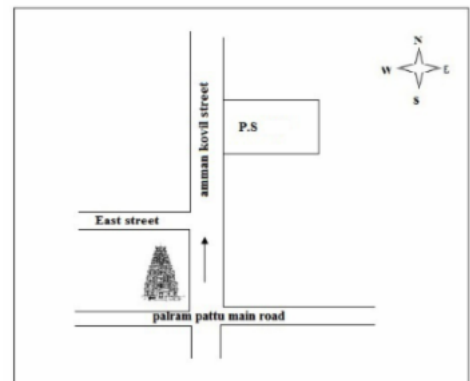

Key MAP View