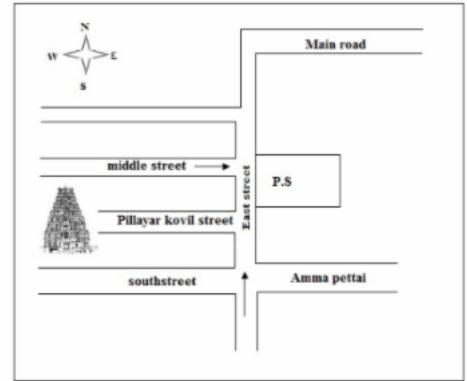

Cad View

Key MAP View