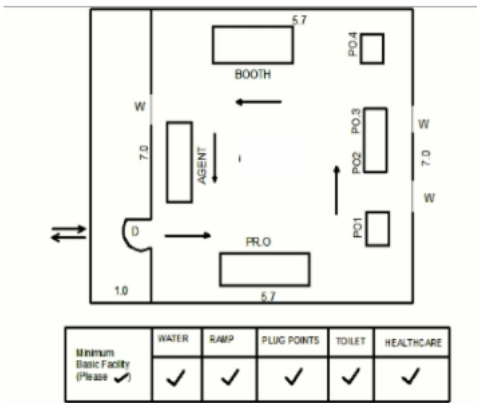

கையொப்பம்

Nazri Naksha

Google Map View

Polling Station Building Front View

Polling Station Front View

Cad View

Key MAP View

| | | | | | |
|---|------------|---|------------|--|------------|
| 1 பெயர் : பிரகாஷ் - தந்தையின் பெயர்: ராமர் - வீட்டு எண் : 00 வயது : 38 பாலினம் : ஆண் Photo is available | ILU1091263 | 2 பெயர் : லதா - கணவர் பெயர்: சினிவாசன் - வீட்டு எண் : 1 வயது : 45 பாலினம் : பெண் Photo is available | ILU1126960 | 3 பெயர் : இளவரசன் - தந்தையின் பெயர்: பச்சயாப்பிள்ளை - வீட்டு எண் : 1 வயது : 33 பாலினம் : ஆண் Photo is available | ILU0475392 |
| 4 பெயர் : சரத்குமார் தந்தையின் பெயர்: பாண்டியன் வீட்டு எண் : 1 வயது : 29 பாலினம் : ஆண் Photo is available | ILU2288645 | 5 பெயர் : திருஞானசம்பந்தம் - தந்தையின் பெயர்: இளையபெருமாள் - வீட்டு எண் : 1 வயது : 27 பாலினம் : ஆண் Photo is available | ILU1198902 | 6 பெயர் : பூமாலை தந்தையின் பெயர்: ராமர் வீட்டு எண் : 1 வயது : 24 பாலினம் : ஆண் Photo is available | ILU2200632 |
| 7 பெயர் : அஜீத் தந்தையின் பெயர்: ரவி வீட்டு எண் : 1 வயது : 23 பாலினம் : ஆண் Photo is available | ILU2194918 | 8 பெயர் : சீனுவாசன் தந்தையின் பெயர்: ராஜி வீட்டு எண் : 1 வயது : 23 பாலினம் : ஆண் Photo is available | ILU2277804 | 9 பெயர் : கனிமொழி தந்தையின் பெயர்: சுப்ரமணி வீட்டு எண் : 1 வயது : 23 பாலினம் : பெண் Photo is available | ILU2288629 |
| 10 பெயர் : அலமேலு - தந்தையின் பெயர்: செல்வம் - வீட்டு எண் : 1-34A வயது : 38 பாலினம் : பெண் Photo is available | ILU0382051 | 11 பெயர் : கணபதி - தந்தையின் பெயர்: கந்தசாமி - வீட்டு எண் : 2 வயது : 59 பாலினம் : ஆண் Photo is available | ILU1804442 | 12 பெயர் : சின்னப்பிள்ளை - கணவர் பெயர்: கணபதி - வீட்டு எண் : 2 வயது : 53 பாலினம் : பெண் Photo is available | ILU1804459 |
| 13 பெயர் : மணிகண்டன் - தந்தையின் பெயர்: கணபதி - வீட்டு எண் : 2-21 வயது : 36 பாலினம் : ஆண் Photo is available | ILU0382002 | 14 பெயர் : நாராயணசாமி - தந்தையின் பெயர்: முருகபிள்ளை - வீட்டு எண் : 3 வயது : 70 பாலினம் : ஆண் Photo is available | JHL3157799 | 15 பெயர் : தமிழரசி - கணவர் பெயர்: நாராயணசாமி - வீட்டு எண் : 3 வயது : 64 பாலினம் : பெண் Photo is available | ILU1804467 |
| 16 பெயர் : பிரகாஷ் - தந்தையின் பெயர்: நாராயணசாமி - வீட்டு எண் : 3 வயது : 48 பாலினம் : ஆண் Photo is available | JHL1235068 | 17 பெயர் : சங்கரி - தந்தையின் பெயர்: சேகர் - வீட்டு எண் : 3/1 வயது : 30 பாலினம் : பெண் Photo is available | ILU0878827 | 18 பெயர் : பாப்பா - கணவர் பெயர்: மாணிக்கம் - வீட்டு எண் : 4 வயது : 66 பாலினம் : பெண் Photo is available | ILU0382069 |
| 19 பெயர் : ரம்யா கணவர் பெயர்: சிவகுமார் வீட்டு எண் : 4/1 வயது : 31 பாலினம் : பெண் Photo is available | ILU2200343 | 20 பெயர் : ஜெயபாரதி - தந்தையின் பெயர்: வரதராஜன் - வீட்டு எண் : 4-23 வயது : 29 பாலினம் : பெண் Photo is available | ILU0983635 | 21 பெயர் : ஆட்மாஸீகம் தந்தையின் பெயர்: சுப்பையா வீட்டு எண் : 5 வயது : 84 பாலினம் : ஆண் Photo is available | GDR2774545 |
| 22 பெயர் : செல்வம் - தந்தையின் பெயர்: மாணிக்கம் - வீட்டு எண் : 5 வயது : 47 பாலினம் : ஆண் Photo is available | ILU0382077 | 23 பெயர் : சுகா கணவர் பெயர்: மாயவேல் வீட்டு எண் : 6 வயது : 38 பாலினம் : பெண் Photo is available | ILU2323970 | S 24 பெயர் : ஜெயமாலா - கணவர் பெயர்: ராஜா வீட்டு எண் : 6 வயது : 32 பாலினம் : பெண் Photo is available | ILU0878942 |
| 25 பெயர் : சுப்பிரமணியன் - தந்தையின் பெயர்: ஆறுமுகம் - வீட்டு எண் : 7 வயது : 66 பாலினம் : ஆண் Photo is available | JHL1235522 | 26 பெயர் : லட்சுமி - கணவர் பெயர்: சுப்பிரமணியன் - வீட்டு எண் : 7 வயது : 62 பாலினம் : பெண் Photo is available | ILU1804483 | 27 பெயர் : மொட்டையன் - தந்தையின் பெயர்: லோகநாதன் - வீட்டு எண் : 7 வயது : 52 பாலினம் : ஆண் Photo is available | ILU1804491 |
| 28 பெயர் : ஜெகன் - தந்தையின் பெயர்: சுப்பிரமணியன் - வீட்டு எண் : 7 வயது : 45 பாலினம் : ஆண் Photo is available | JHL1235050 | 29 பெயர் : ஆனந்த் - தந்தையின் பெயர்: சுப்பிரமணியன் - வீட்டு எண் : 7 வயது : 45 பாலினம் : ஆண் Photo is available | JHL1235076 | 30 பெயர் : பாண்டியன் - தந்தையின் பெயர்: சுப்ரமணியன் - வீட்டு எண் : 7 வயது : 38 பாலினம் : ஆண் Photo is available | JHL3240082 |