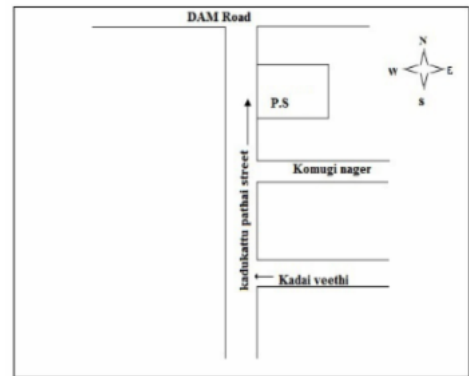

Key MAP View