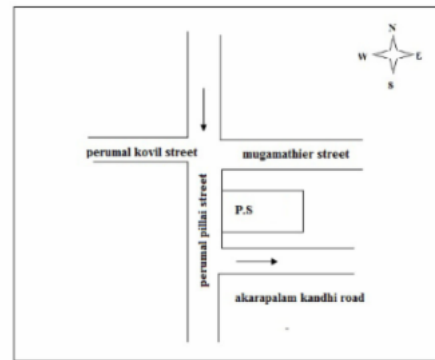

Key MAP View