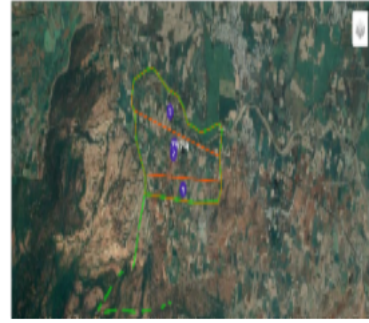

Google Map View