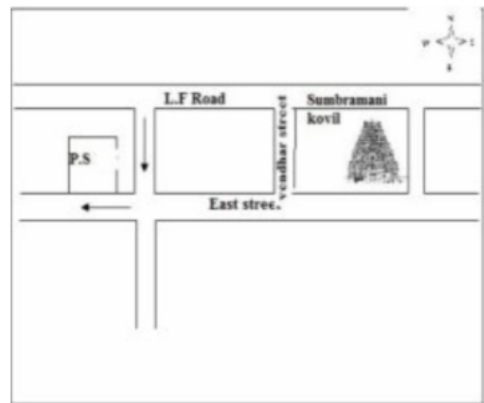

Key MAP View