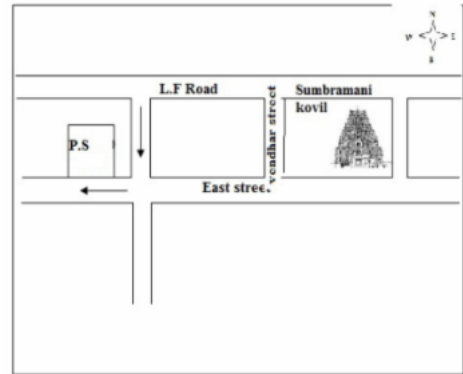

Key MAP View