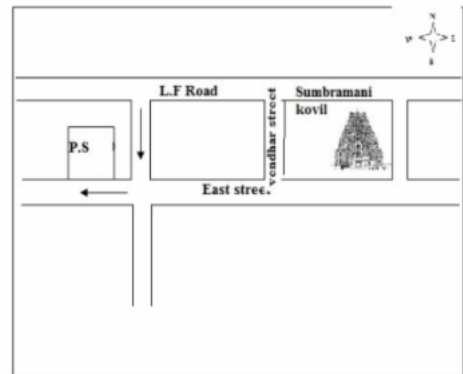

Key MAP View