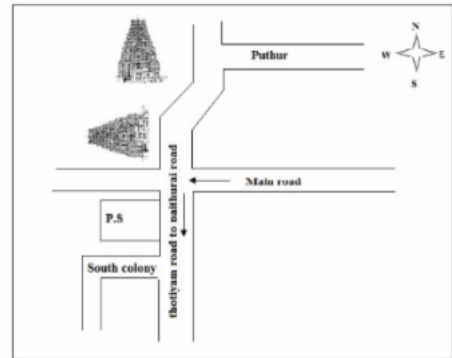

Key MAP View