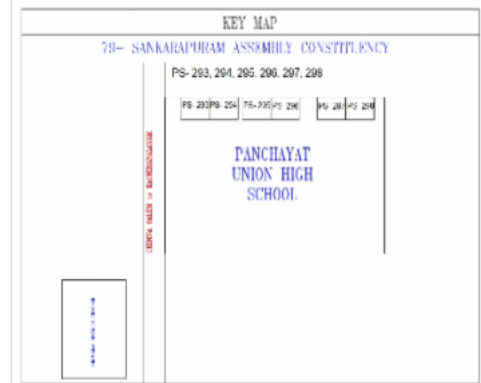

**Polling Station Building Front View**

**Polling Station Front View**

**Cad View**

**Key MAP View**

1 பெயர் : துரைகண்ணு - தந்தையின் பெயர்: முத்துசாமிபிள்ளை - வீட்டு எண் : 1 வயது : 66 பாலினம் : ஆண்	ILU2013456 Photo is available	2 பெயர் : சீதா - கணவர் பெயர்: துரைகண்ணு - வீட்டு எண் : 1 வயது : 61 பாலினம் : பெண்	ILU2013464 Photo is available	3 பெயர் : முருகேசன் - தந்தையின் பெயர்: கோபால் - வீட்டு எண் : 1 வயது : 53 பாலினம் : ஆண்	ILU1204312 Photo is available
4 பெயர் : செந்தில் - தந்தையின் பெயர்: சுப்ரமணி - வீட்டு எண் : 1 வயது : 47 பாலினம் : ஆண்	ILU1204304 Photo is available	5 பெயர் : உஷா - கணவர் பெயர்: பெரியசாமி - வீட்டு எண் : 1 வயது : 36 பாலினம் : பெண்	ILU1204296 Photo is available	6 பெயர் : முனியாபிள்ளை - தந்தையின் பெயர்: துரைக்கண்ணு - வீட்டு எண் : 1 வயது : 36 பாலினம் : ஆண்	ILU0245597 Photo is available
7 பெயர் : சுகன்யா - கணவர் பெயர்: கோகுல்வாசன் - வீட்டு எண் : 1 வயது : 36 பாலினம் : பெண்	ILU1204205 Photo is available	8 பெயர் : கம்சலா - கணவர் பெயர்: முனியாபிள்ளை - வீட்டு எண் : 1 வயது : 35 பாலினம் : பெண்	ILU1128925 Photo is available	9 பெயர் : விஜயலட்சுமி - கணவர் பெயர்: பாலமுருகன் வீட்டு எண் : 1 வயது : 30 பாலினம் : பெண்	ILU1204247 Photo is available
10 பெயர் : மணிகண்டன் - தந்தையின் பெயர்: பழனிசாமி - வீட்டு எண் : 1 வயது : 28 பாலினம் : ஆண்	ILU1204254 Photo is available	11 பெயர் : கோவிந்தன் - தந்தையின் பெயர்: சுப்ரமணியன் - வீட்டு எண் : 1A வயது : 38 பாலினம் : ஆண்	ILU0245589 Photo is available	12 பெயர் : சுப்ரமணியன் தந்தையின் பெயர்: முத்துசாமிபிள்ளை - வீட்டு எண் : 1-A வயது : 65 பாலினம் : ஆண்	ILU2013472 Photo is available
13 பெயர் : சடையம்மாள் - கணவர் பெயர்: சுப்பிரமணியன் - வீட்டு எண் : 1-A வயது : 49 பாலினம் : பெண்	JHL3034733 Photo is available	14 பெயர் : ஸ்ரீதர் - தந்தையின் பெயர்: அய்யம்பெருமாள் - வீட்டு எண் : 2 வயது : 54 பாலினம் : ஆண்	ILU2013480 Photo is available	15 பெயர் : லதா - கணவர் பெயர்: ஸ்ரீதர் - வீட்டு எண் : 2 வயது : 49 பாலினம் : பெண்	ILU2013498 Photo is available
16 பெயர் : பாலமுருகன் தந்தையின் பெயர்: இளையபெருமாள் வீட்டு எண் : 002/1 வயது : 35 பாலினம் : ஆண்	ILU2230142 Photo is available	17 பெயர் : மாரியம்மாள் - கணவர் பெயர்: கனகராசு - வீட்டு எண் : 3 வயது : 50 பாலினம் : பெண்	ILU2013506 Photo is available	18 பெயர் : சுந்தரம் - தந்தையின் பெயர்: பெரியசாமி - வீட்டு எண் : 3 வயது : 45 பாலினம் : ஆண்	JHL3251642 Photo is available
19 பெயர் : வெங்கடேசன் - தந்தையின் பெயர்: மணி - வீட்டு எண் : 3-75 வயது : 35 பாலினம் : ஆண்	ILU0479733 Photo is available	20 பெயர் : தீபாஸ்ரீ - தந்தையின் பெயர்: இளவரசன் - வீட்டு எண் : 3-194 வயது : 31 பாலினம் : பெண்	ILU0754473 Photo is available	21 பெயர் : மணியிள்ளை - தந்தையின் பெயர்: சீனிவாசன்பிள்ளை - வீட்டு எண் : 4 வயது : 54 பாலினம் : ஆண்	ILU2013514 Photo is available
22 பெயர் : கலாவதி - கணவர் பெயர்: மணி - வீட்டு எண் : 4 வயது : 49 பாலினம் : பெண்	ILU2013522 Photo is available	23 பெயர் : சீனிவாசன்பிள்ளை - தந்தையின் பெயர்: சின்னசாமிபிள்ளை - வீட்டு எண் : 5 வயது : 86 பாலினம் : ஆண்	ILU2013530 Photo is available	24 பெயர் : ராசாம்பாள் - கணவர் பெயர்: சீனிவாசன்பிள்ளை - வீட்டு எண் : 5 வயது : 79 பாலினம் : பெண்	ILU2013548 Photo is available
25 பெயர் : வாசுதேவன் - தந்தையின் பெயர்: சீனிவாசன்பிள்ளை - வீட்டு எண் : 5 வயது : 51 பாலினம் : ஆண்	ILU2013555 Photo is available	26 பெயர் : ரேணுகாதேவி - கணவர் பெயர்: வாசுதேவன் - வீட்டு எண் : 5 வயது : 40 பாலினம் : பெண்	JHL2284362 Photo is available	27 பெயர் : செல்வராசு - தந்தையின் பெயர்: சீனிவாசன்பிள்ளை - வீட்டு எண் : 6 வயது : 61 பாலினம் : ஆண்	JHL1071794 Photo is available
28 பெயர் : தனலட்சுமி - கணவர் பெயர்: செல்வராசு - வீட்டு எண் : 6 வயது : 54 பாலினம் : பெண்	ILU2013563 Photo is available	29 பெயர் : மாலதி - தாயின் பெயர்: பெரியம்மாள் - வீட்டு எண் : 06 வயது : 37 பாலினம் : பெண்	ILU0479774 Photo is available	30 பெயர் : சந்தோஷகுமாரி - தந்தையின் பெயர்: செல்வராஜ் - வீட்டு எண் : 6 வயது : 35 பாலினம் : பெண்	ILU0140483 Photo is available