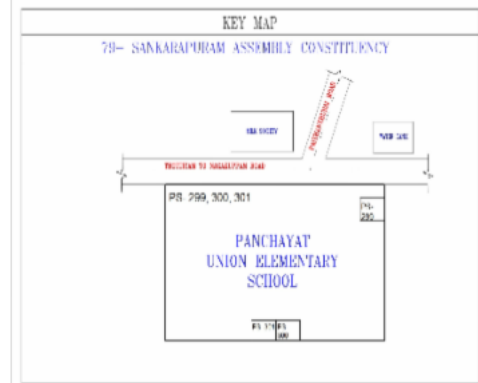

Google Map View

Polling Station Building Front View

Polling Station Front View

Cad View

Key MAP View

1 பெயர் : தாண்டாயி கணவர் பெயர்: பெரியண்ணன் வீட்டு எண் : 1 வயது : 62 பாலினம் : பெண் Photo is available	ILU2276764	2 பெயர் : ராஜாமணி கணவர் பெயர்: மணி வீட்டு எண் : 1 வயது : 55 பாலினம் : பெண் Photo is available	ILU2317600	3 பெயர் : நல்லமுத்து தந்தையின் பெயர்: பெரியண்ணன் வீட்டு எண் : 1 வயது : 46 பாலினம் : ஆண் Photo is available	ILU2276566
4 பெயர் : அபிஷேக் - தந்தையின் பெயர்: தாமோதரன் - வீட்டு எண் : 1 வயது : 30 பாலினம் : ஆண் Photo is available	ILU1129345	5 பெயர் : அபிராமி கணவர் பெயர்: மணிகண்டன் வீட்டு எண் : 1 வயது : 30 பாலினம் : பெண் Photo is available	ILU1314376	6 பெயர் : சரளாதேவி - கணவர் பெயர்: செந்தில்குமார் - வீட்டு எண் : 1 வயது : 27 பாலினம் : பெண் Photo is available	ILU1205079
7 பெயர் : பிரேமா தந்தையின் பெயர்: பாபு வீட்டு எண் : 1 வயது : 26 பாலினம் : பெண் Photo is available	ILU2330058	8 பெயர் : நிர்மலா தந்தையின் பெயர்: ராமன் வீட்டு எண் : 1 வயது : 24 பாலினம் : பெண் Photo is available	ILU2107761	9 பெயர் : கௌசல்யா கணவர் பெயர்: சின்னராசு வீட்டு எண் : 1-1-95 வயது : 25 பாலினம் : பெண் Photo is available	ILU1365964
10 பெயர் : ஆர்த்தி கணவர் பெயர்: லோகநாதன் வீட்டு எண் : 1-160 வயது : 28 பாலினம் : பெண் Photo is available	ILU1258003	11 பெயர் : தமிழ்செல்வன் - தந்தையின் பெயர்: சந்திரன் - வீட்டு எண் : 2-257 வயது : 31 பாலினம் : ஆண் Photo is available	ILU0755413	12 பெயர் : செளமியா தந்தையின் பெயர்: பெரியசாமி வீட்டு எண் : 3/38 வயது : 24 பாலினம் : பெண் Photo is available	ILU2177574
13 பெயர் : சுரேஷ் தாயின் பெயர்: முனியம்மாள் வீட்டு எண் : 4 வயது : 26 பாலினம் : ஆண் Photo is available	ILU1272210	14 பெயர் : தீபா கணவர் பெயர்: கதிரேசன் வீட்டு எண் : 5/4 வயது : 33 பாலினம் : பெண் Photo is available	ILU2276814	# 15 பெயர் : புவனேஸ்வரி ம தந்தையின் பெயர்: மணி வீட்டு எண் : 13 வயது : 24 பாலினம் : பெண் Photo is available	ILU2069649
16 பெயர் : கௌசல்யா - தாயின் பெயர்: சாமிதுரை - வீட்டு எண் : 25 வயது : 28 பாலினம் : பெண் Photo is available	ILU1233154	17 பெயர் : செல்வ பாரதி தந்தையின் பெயர்: ராமசாமி வீட்டு எண் : 85 வயது : 22 பாலினம் : பெண் Photo is available	ILU2291433	18 பெயர் : சுஜீதா தந்தையின் பெயர்: பழனிசாமி வீட்டு எண் : 148 வயது : 26 பாலினம் : பெண் Photo is available	ILU2118735
19 பெயர் : ஜெயதிவ்யாமணி தந்தையின் பெயர்: ஜெயபால் வீட்டு எண் : 149 வயது : 25 பாலினம் : பெண் Photo is available	ILU2107746	20 பெயர் : மணிமாறன் கு தந்தையின் பெயர்: குப்புராஜ் வீட்டு எண் : 179 வயது : 25 பாலினம் : ஆண் Photo is available	ILU2107720	21 பெயர் : விக்ரம்ராஜ் தந்தையின் பெயர்: செல்வராசு வீட்டு எண் : 185 வயது : 24 பாலினம் : ஆண் Photo is available	ILU2089977
22 பெயர் : மகேந்திரன் தந்தையின் பெயர்: அருள் வீட்டு எண் : 206 வயது : 22 பாலினம் : ஆண் Photo is available	ILU2461762	23 பெயர் : மாணிக்கம் தந்தையின் பெயர்: சின்னசாமி வீட்டு எண் : 210 வயது : 27 பாலினம் : ஆண் Photo is available	ILU1272202	24 பெயர் : பொன்வாசுகி தந்தையின் பெயர்: மாணிக்கம் வீட்டு எண் : 210 வயது : 24 பாலினம் : பெண் Photo is available	ILU2317659
25 பெயர் : மாணிக்கம் தந்தையின் பெயர்: சேகர் வீட்டு எண் : 212 வயது : 25 பாலினம் : ஆண் Photo is available	ILU1365980	26 பெயர் : காளியம்மாள் - கணவர் பெயர்: சுப்பிரமணி - வீட்டு எண் : 214 வயது : 53 பாலினம் : பெண் Photo is available	ILU1945377	27 பெயர் : காவியா தந்தையின் பெயர்: மாயகண்ணன் வீட்டு எண் : 214 வயது : 23 பாலினம் : பெண் Photo is available	ILU2317105
28 பெயர் : தீபா - கணவர் பெயர்: ராஜேந்திரன் - வீட்டு எண் : 215A வயது : 43 பாலினம் : பெண் Photo is available	JHL2555597	29 பெயர் : சதீஷ் தந்தையின் பெயர்: பெரியசாமி வீட்டு எண் : 219 வயது : 26 பாலினம் : ஆண் Photo is available	ILU1274778	30 பெயர் : புவனேஷ்வரன் தந்தையின் பெயர்: சடையப்பிள்ளை வீட்டு எண் : 221 வயது : 26 பாலினம் : ஆண் Photo is available	ILU1274786