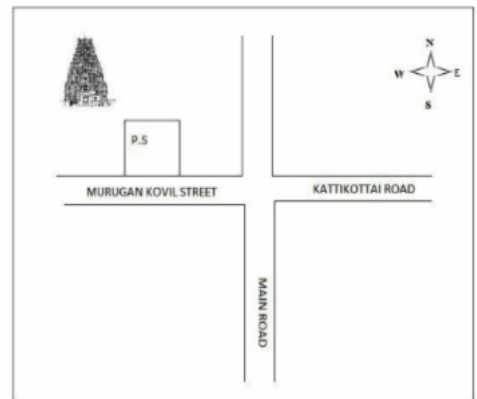

Cad View

Key MAP View