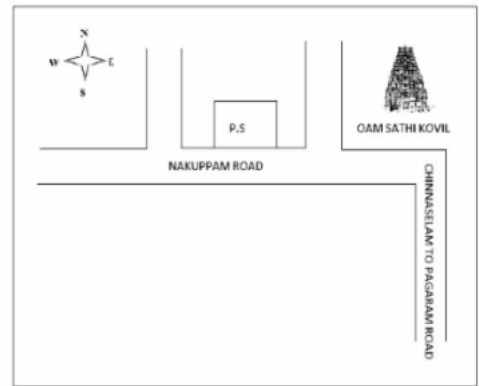

Google Map View

Polling Station Building Front View

Polling Station Front View

Cad View

Key MAP View

1 பெயர் : சீராளன் - தந்தையின் பெயர்: ஆறுமுகம் - வீட்டு எண் : 1 வயது : 69 பாலினம் : ஆண் Photo is available	ILU1927193	2 பெயர் : உமா - கணவர் பெயர்: சீராளன் - வீட்டு எண் : 1 வயது : 53 பாலினம் : பெண் Photo is available	ILU1927201	3 பெயர் : சரவணன் - தந்தையின் பெயர்: சீராளன் - வீட்டு எண் : 1 வயது : 30 பாலினம் : ஆண் Photo is available	ILU1207471
4 பெயர் : மணி தந்தையின் பெயர்: முருகேசன் வீட்டு எண் : 1 வயது : 27 பாலினம் : ஆண் Photo is available	ILU2110286	5 பெயர் : இளங்கோவன் - தந்தையின் பெயர்: கலியன் - வீட்டு எண் : 1-16 வயது : 32 பாலினம் : ஆண் Photo is available	ILU1234079	6 பெயர் : யூவராஜ் - தந்தையின் பெயர்: கலியன் - வீட்டு எண் : 1-16 வயது : 28 பாலினம் : ஆண் Photo is available	ILU1234053
7 பெயர் : பிரியா கணவர் பெயர்: இளங்கோவன் வீட்டு எண் : 1/16 வயது : 27 பாலினம் : பெண் Photo is available	ILU2212579	8 பெயர் : காயத்ரி கணவர் பெயர்: கோபி வீட்டு எண் : 1/16 வயது : 25 பாலினம் : பெண் Photo is available	ILU2197598	9 பெயர் : கோவிந்தராஜ் தந்தையின் பெயர்: கலியன் வீட்டு எண் : 1/16 வயது : 23 பாலினம் : ஆண் Photo is available	ILU2197622
10 பெயர் : பொன்னுவேல் - தந்தையின் பெயர்: சின்னதம்பி - வீட்டு எண் : 1-38 வயது : 33 பாலினம் : ஆண் Photo is available	ILU0483289	11 பெயர் : முருகேசன் - தந்தையின் பெயர்: மொட்டையன் - வீட்டு எண் : 2 வயது : 54 பாலினம் : ஆண் Photo is available	JHL3031564	12 பெயர் : செல்வி - கணவர் பெயர்: முருகேசன் - வீட்டு எண் : 2 வயது : 49 பாலினம் : பெண் Photo is available	JHL2684025
13 பெயர் : பரசுராமன் - தந்தையின் பெயர்: சீனுவாசன் - வீட்டு எண் : 2 வயது : 42 பாலினம் : ஆண் Photo is available	JHL3257946	14 பெயர் : இருசாயி - கணவர் பெயர்: பரசுராமன் - வீட்டு எண் : 2 வயது : 40 பாலினம் : பெண் Photo is available	JHL3257938	15 பெயர் : நடராஜன் தந்தையின் பெயர்: முருகேசன் வீட்டு எண் : 2 வயது : 24 பாலினம் : ஆண் Photo is available	ILU2179174
16 பெயர் : சின்னபிள்ளை - கணவர் பெயர்: கணேசன் - வீட்டு எண் : 3 வயது : 52 பாலினம் : பெண் Photo is available	JHL2684199	17 பெயர் : மோகன் - தந்தையின் பெயர்: கணேசன் - வீட்டு எண் : 3 வயது : 43 பாலினம் : ஆண் Photo is available	JHL3257920	18 பெயர் : அலமேலு - கணவர் பெயர்: மோகன் - வீட்டு எண் : 3 வயது : 39 பாலினம் : பெண் Photo is available	JHL3257912
19 பெயர் : நாராயணசாமி - தந்தையின் பெயர்: சின்னசாமி - வீட்டு எண் : 4 வயது : 49 பாலினம் : ஆண் Photo is available	JHL1335850	20 பெயர் : சின்னையன் - தந்தையின் பெயர்: பரமசிவம் - வீட்டு எண் : 5-2 வயது : 75 பாலினம் : ஆண் Photo is available	ILU1927219	21 பெயர் : வெங்கடேசன் - தந்தையின் பெயர்: சின்னையன் - வீட்டு எண் : 5-2 வயது : 46 பாலினம் : ஆண் Photo is available	JHL2685303
22 பெயர் : மூக்காயி - கணவர் பெயர்: அய்யம்பெருமாள் - வீட்டு எண் : 5-3 வயது : 70 பாலினம் : பெண் Photo is available	ILU1927227	23 பெயர் : மோகன் ராஜ் தந்தையின் பெயர்: தனபால் வீட்டு எண் : 5-3 வயது : 25 பாலினம் : ஆண் Photo is available	ILU2110260	24 பெயர் : தேவராஜ் தந்தையின் பெயர்: தனபால் வீட்டு எண் : 5.3 வயது : 24 பாலினம் : ஆண் Photo is available	ILU2333060
25 பெயர் : பழனி - தந்தையின் பெயர்: சின்னையன் - வீட்டு எண் : 5-4 வயது : 44 பாலினம் : ஆண் Photo is available	JHL2686434	26 பெயர் : சக்திவேல் - தந்தையின் பெயர்: கலியமும்பர் - வீட்டு எண் : 5-5 வயது : 46 பாலினம் : ஆண் Photo is available	JHL3031572	27 பெயர் : சோலைமுத்து - தந்தையின் பெயர்: தாசகவுண்டர் - வீட்டு எண் : 8 வயது : 57 பாலினம் : ஆண் Photo is available	ILU1927243
28 பெயர் : விருத்தாம்பாள் - கணவர் பெயர்: சோலைமுத்து - வீட்டு எண் : 8 வயது : 53 பாலினம் : பெண் Photo is available	ILU1927250	29 பெயர் : கண்ணன் - தந்தையின் பெயர்: சோலைமுத்து - வீட்டு எண் : 8 வயது : 29 பாலினம் : ஆண் Photo is available	ILU1103753	30 பெயர் : கலியம்மாள் - கணவர் பெயர்: தாசகவுண்டர் - வீட்டு எண் : 9 வயது : 79 பாலினம் : பெண் Photo is available	ILU1927268