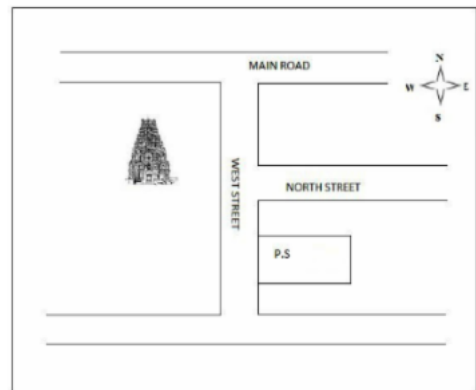

Key MAP View