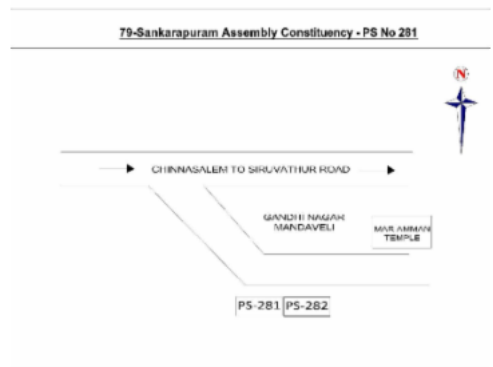

Key MAP View