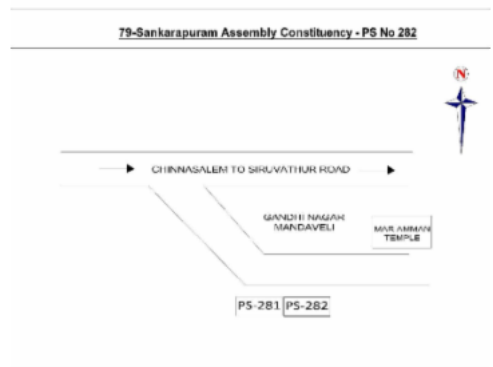

**Google Map View**

**Polling Station Building Front View**

**Polling Station Front View**

**Cad View**

**Key MAP View**

1 பெயர் : சின்னசாமி - தந்தையின் பெயர்: பெரியசாமி - வீட்டு எண் : 1 வயது : 76 பாலினம் : ஆண்	ILU2015246 Photo is available	2 பெயர் : இலட்சுமி - கணவர் பெயர்: சின்னசாமி - வீட்டு எண் : 1 வயது : 66 பாலினம் : பெண்	ILU2015253 Photo is available	3 பெயர் : சித்ரா - கணவர் பெயர்: பழனிவேல் - வீட்டு எண் : 1 வயது : 34 பாலினம் : பெண்	ILU0897702 Photo is available
4 பெயர் : ரவிசுமார் தந்தையின் பெயர்: ராமதாஸ் வீட்டு எண் : 01 வயது : 25 பாலினம் : ஆண்	ILU2290856 Photo is available	5 பெயர் : உதயா பிரியா கணவர் பெயர்: பாரதி ராஜா வீட்டு எண் : 1/5 வயது : 29 பாலினம் : பெண்	ILU2180305 Photo is available	6 பெயர் : சரிதா ம தந்தையின் பெயர்: மணி வீட்டு எண் : 1#/1# வயது : 19 பாலினம் : பெண்	ILU2626737 Photo is available
7 பெயர் : முத்து - தந்தையின் பெயர்: சோலை - வீட்டு எண் : 2 வயது : 83 பாலினம் : ஆண்	ILU2015261 Photo is available	8 பெயர் : சின்னையன் - தந்தையின் பெயர்: முத்து - வீட்டு எண் : 2 வயது : 54 பாலினம் : ஆண்	JHL3179157 Photo is available	9 பெயர் : இராணி - கணவர் பெயர்: சின்னையன் - வீட்டு எண் : 2 வயது : 50 பாலினம் : பெண்	ILU2015279 Photo is available
10 பெயர் : விஜய் தந்தையின் பெயர்: ராஜி வீட்டு எண் : 2/2ஏ வயது : 26 பாலினம் : ஆண்	ILU2180313 Photo is available	11 பெயர் : சதீஷ் தந்தையின் பெயர்: ராமசந்திரன் வீட்டு எண் : 2/8 வயது : 24 பாலினம் : ஆண்	ILU2044931 Photo is available	12 பெயர் : சதீஷ்குமார் தந்தையின் பெயர்: பெரியசாமி வீட்டு எண் : 2/ஏ வயது : 25 பாலினம் : ஆண்	ILU2332088 Photo is available
13 பெயர் : சசிகலா தந்தையின் பெயர்: பெரிய சாமி வீட்டு எண் : 2/0ஏ வயது : 24 பாலினம் : பெண்	ILU2180404 Photo is available	14 பெயர் : தங்கராசு - தந்தையின் பெயர்: கிருஷ்ணசாமி - வீட்டு எண் : 3 வயது : 68 பாலினம் : ஆண்	ILU2015287 Photo is available	15 பெயர் : அலமேலு - கணவர் பெயர்: தங்கராசு - வீட்டு எண் : 3 வயது : 60 பாலினம் : பெண்	ILU2015295 Photo is available
16 பெயர் : செளந்தர்யா - தந்தையின் பெயர்: சத்யமூர்த்தி - வீட்டு எண் : 3 வயது : 30 பாலினம் : பெண்	ILU0897454 Photo is available	S 17 பெயர் : பிரசன்னா - தந்தையின் பெயர்: அன்பரசு - வீட்டு எண் : 3 வயது : 28 பாலினம் : ஆண்	ILU1208461 Photo is available	18 பெயர் : சோனியா - தந்தையின் பெயர்: பெரியசாமி - வீட்டு எண் : 3-5 வயது : 27 பாலினம் : பெண்	ILU1234616 Photo is available
19 பெயர் : கிருத்திகா ச தந்தையின் பெயர்: சங்கர் வீட்டு எண் : 3/9 வயது : 20 பாலினம் : பெண்	ILU2613818 Photo is available	20 பெயர் : கொளஞ்சி - கணவர் பெயர்: பாலுசாமி - வீட்டு எண் : 3-0e வயது : 44 பாலினம் : பெண்	ILU0403543 Photo is available	21 பெயர் : ஆகாஷ் தந்தையின் பெயர்: பாலுசாமி வீட்டு எண் : 3/ஓஈ வயது : 24 பாலினம் : ஆண்	ILU2498939 Photo is available
22 பெயர் : குணசேகரன் பா தாயின் பெயர்: கொளஞ்சி பா வீட்டு எண் : 3/ஓஈ வயது : 20 பாலினம் : ஆண்	ILU2482800 Photo is available	23 பெயர் : அங்கம்மாள் கணவர் பெயர்: வீரப்பன் வீட்டு எண் : 4 வயது : 73 பாலினம் : பெண்	ILU2276855 Photo is available	24 பெயர் : ஜெயந்தி - கணவர் பெயர்: மணிவண்ணன் - வீட்டு எண் : 4 வயது : 45 பாலினம் : பெண்	JHL2221463 Photo is available
25 பெயர் : மணிவண்ணன் - தந்தையின் பெயர்: முருகேசன் - வீட்டு எண் : 4 வயது : 33 பாலினம் : ஆண்	ILU0519207 Photo is available	26 பெயர் : அகிலா தந்தையின் பெயர்: கோவிந்தசாமி வீட்டு எண் : 4 வயது : 22 பாலினம் : பெண்	ILU2276848 Photo is available	27 பெயர் : அபிநயா தந்தையின் பெயர்: அர்ஜுன் வீட்டு எண் : 4/11 வயது : 21 பாலினம் : பெண்	ILU2426179 Photo is available
28 பெயர் : செல்லசுமார் தந்தையின் பெயர்: மணி வீட்டு எண் : 4/15 வயது : 29 பாலினம் : ஆண்	ILU2586022 Photo is available	29 பெயர் : அருண்ராண்டியன் - தந்தையின் பெயர்: சீனுவாசன் - வீட்டு எண் : 4c வயது : 29 பாலினம் : ஆண்	ILU1105246 Photo is available	30 பெயர் : பெருமாள் - தந்தையின் பெயர்: தங்கராசு - வீட்டு எண் : 5 வயது : 42 பாலினம் : ஆண்	JHL2221489 Photo is available