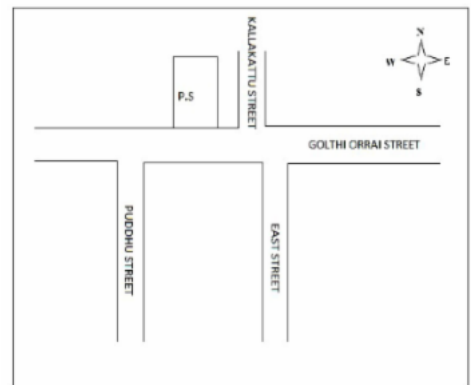

Key MAP View