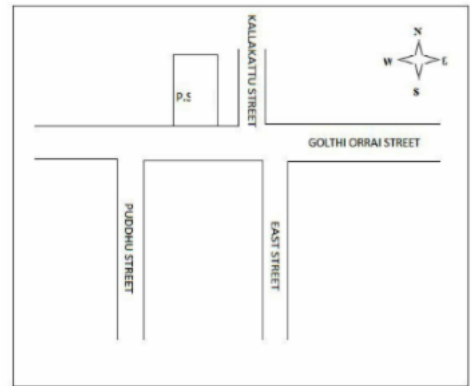

Cad View

Key MAP View