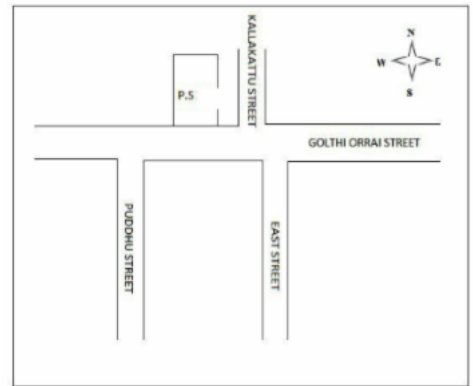

Nazri Naksha

Google Map View

Polling Station Building Front View

Polling Station Front View

Cad View

Key MAP View

சட்டமன்றத் தொகுதியின் எண் மற்றும் பெயர் : 79-சங்கராபுரம்
பிரிவு எண் மற்றும் பெயர் 1-சின்னசேலம் (வ.கி) & (பேருராட்சி), வார்டு 5 கடைத் தெரு