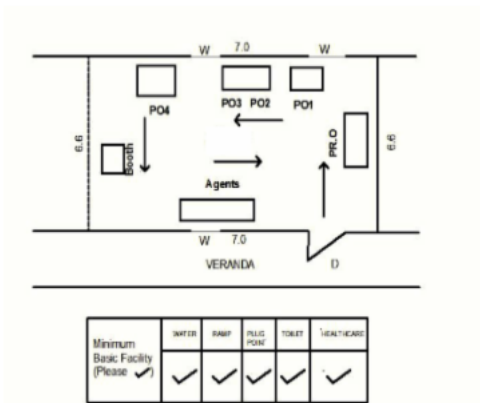

Nazri Naksha

Google Map View

Polling Station Building Front View

Polling Station Front View

Cad View

Key MAP View

சட்டமன்றத் தொகுதியின் எண் மற்றும் பெயர் : 79-சங்கராபுரம்
பிரிவு எண் மற்றும் பெயர் 1-சின்னசேலம் (வ.கி) & (பேருராட்சி), வார்டு 5 கடைத் தெரு