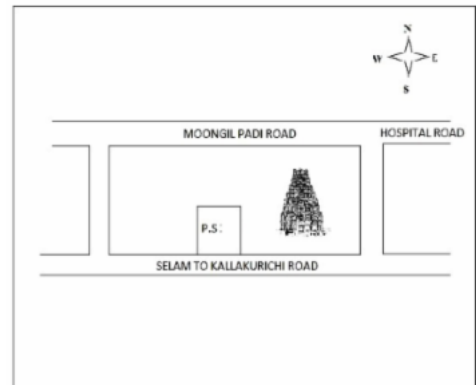

Key MAP View