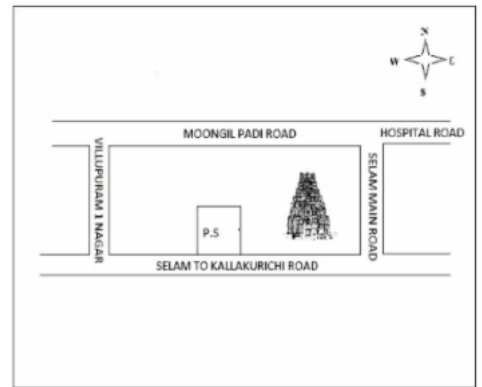

Key MAP View