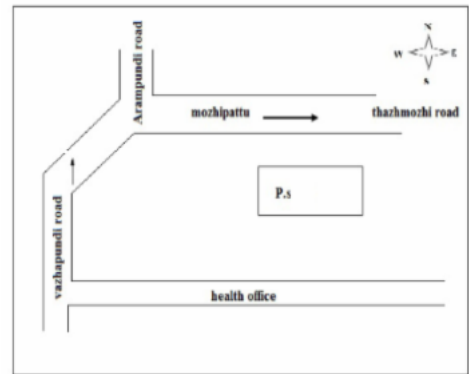

Google Map View

Polling Station Building Front View

Polling Station Front View

Cad View

Key MAP View

சட்டமன்றத் தொகுதியின் எண் மற்றும் பெயர் : 79-சங்கராபுரம்
பிரிவு எண் மற்றும் பெயர் 1-ஆரம்பூண்டி (வ.கி) & (உன), ஆரம்பூண்டி