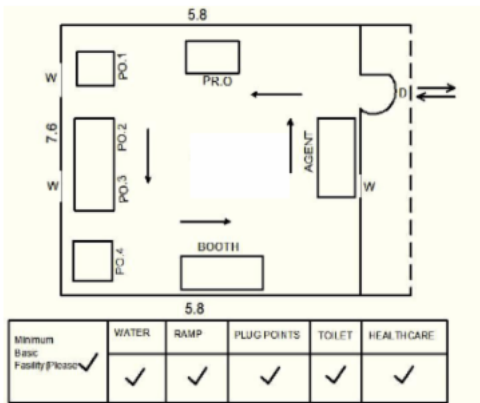

Google Map View

Polling Station Building Front View

Polling Station Front View

Cad View

Key MAP View

சட்டமன்றத் தொகுதியின் எண் மற்றும் பெயர் : 79-சங்கராபுரம்
பிரிவு எண் மற்றும் பெயர் 1-ஆரம்பூண்டி (வ.கி) & (உன), ஆரம்பூண்டி