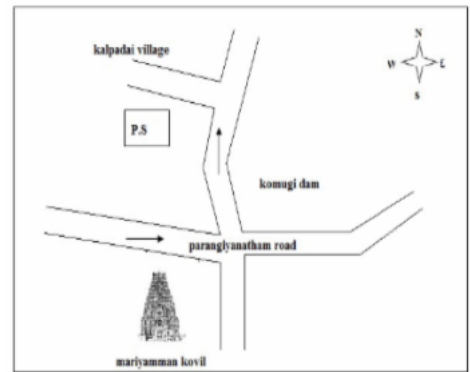

கையொப்பம்

Nazri Naksha

Google Map View

Polling Station Building Front View

Polling Station Front View

Cad View

Key MAP View

சட்டமன்றத் தொகுதியின் எண் மற்றும் பெயர் : 79-சங்கராபுரம்  
பிரிவு எண் மற்றும் பெயர் 1-மல்லியம்பாடி (வ.கி) பொட்டியம் (ஊ), மல்லியம்பாடி