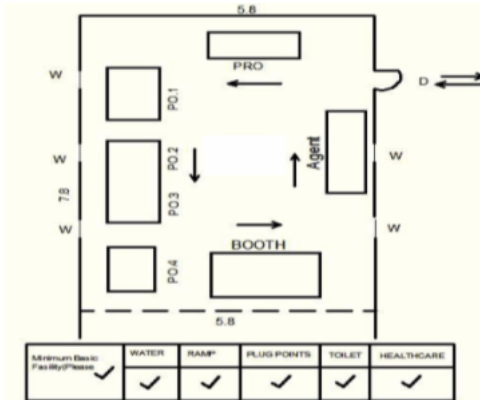

கையொப்பம்

Nazri Naksha

Google Map View

Polling Station Building Front View

Polling Station Front View

Cad View

Key MAP View

சட்டமன்றத் தொகுதியின் எண் மற்றும் பெயர் : 79-சங்கராபுரம்  
பிரிவு எண் மற்றும் பெயர் 1-மல்லியம்பாடி (வ.கி) பொட்டியம் (ஊ), மல்லியம்பாடி