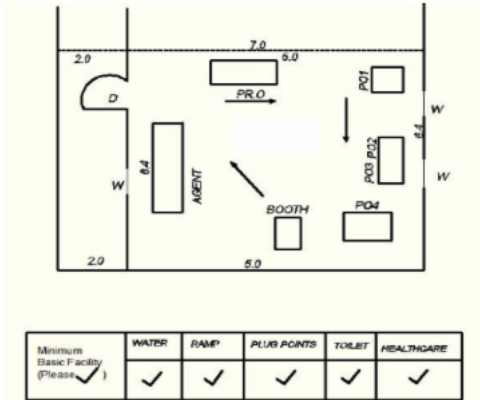

Google Map View

Polling Station Building Front View

Polling Station Front View

Cad View

Key MAP View

சட்டமன்றத் தொகுதியின் எண் மற்றும் பெயர் : 79-சங்கராபுரம்
பிரிவு எண் மற்றும் பெயர் 1-வஞ்சிக்குழி (வ.கி) & (ஊ), வஞ்சிக்குழி