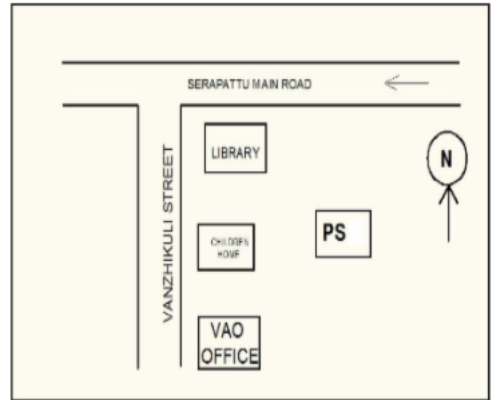

Google Map View

Polling Station Building Front View

Polling Station Front View

Cad View

Key MAP View

சட்டமன்றத் தொகுதியின் எண் மற்றும் பெயர் : 79-சங்கராபுரம்
பிரிவு எண் மற்றும் பெயர் 1-வஞ்சிக்குழி (வ.கி) & (ஊ), வஞ்சிக்குழி