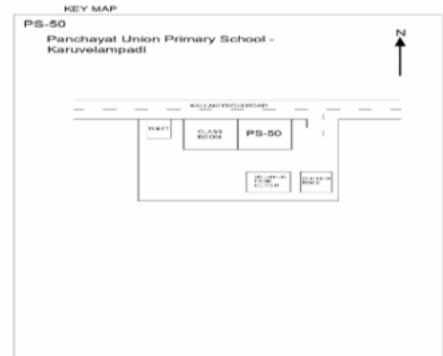

Key MAP View