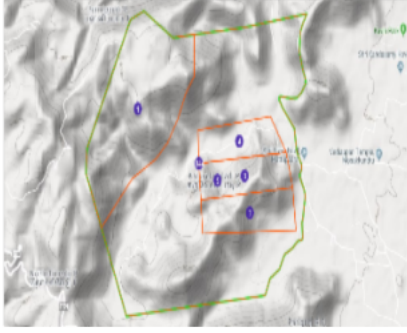

### 3. வாக்குச் சாவடியின் விவரங்கள்

வாக்குச் சாவடியின் எண் மற்றும் பெயர் : 50 - ஊராட்சி ஒன்றிய துவக்கப்பள்ளி, கருவேலம்பாடி-606207	<b>வாக்குச் சாவடியின் வகைப்பாடு (ஆண்/பெண்/பொது)</b>	
வாக்குச் சாவடியின் முகவரி : ஊராட்சி ஒன்றிய துவக்கப்பள்ளி, கருவேலம்பாடி-606207	<b>துணை வாக்குச் சாவடிகளின் எண்ணிக்கை :</b>	0

### 4. வாக்காளர்களின் எண்ணிக்கை

தொடங்கும் வரிசை எண்	முடியும் வரிசை எண்.	நிகர வாக்காளர்களின் எண்ணிக்கை			
		ஆண்	பெண்	மூன்றாம் பாலினம்	மொத்தம்
1	743	387	355	0	742

கையொப்பம்

Nazri Naksha

Google Map View

Polling Station Building Front View