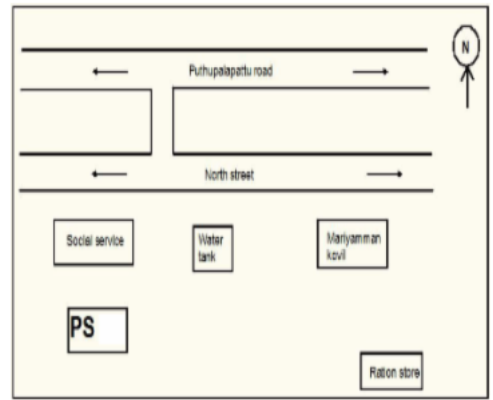

Cad View

Key MAP View