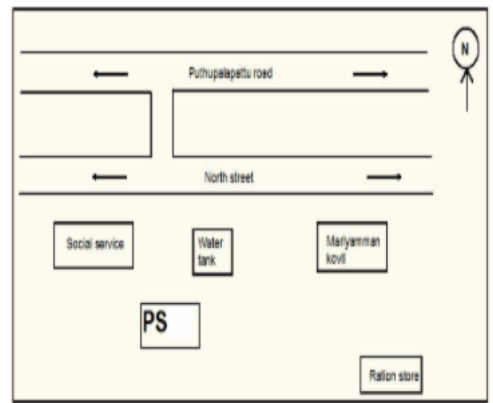

Key MAP View