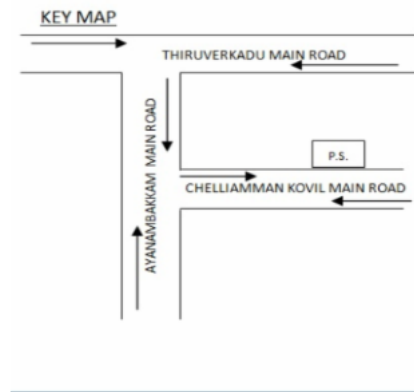

Nazri Naksha

Google Map View

Polling Station Building Front View

Polling Station Front View

Cad View

Key MAP View

சட்டமன்றத் தொகுதியின் எண் மற்றும் பெயர் : 8-அம்பத்தூர்
பிரிவு எண் மற்றும் பெயர் 1-தமிழ்நாடு குடிசைமாற்று வாரியம், அத்திப்பட்டு