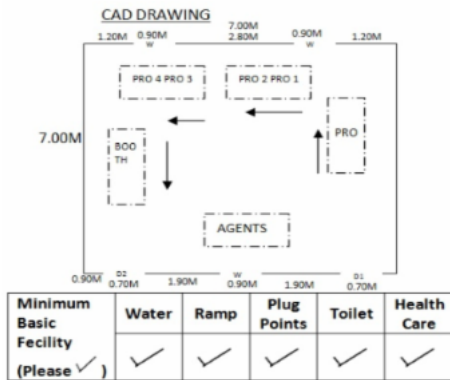

Nazri Naksha

Google Map View

Polling Station Building Front View

Polling Station Front View

Cad View

Key MAP View

சட்டமன்றத் தொகுதியின் எண் மற்றும் பெயர் : 8-அம்பத்தூர்
பிரிவு எண் மற்றும் பெயர் 1-தமிழ்நாடு குடிசைமாற்று வாரியம், அத்திப்பட்டு