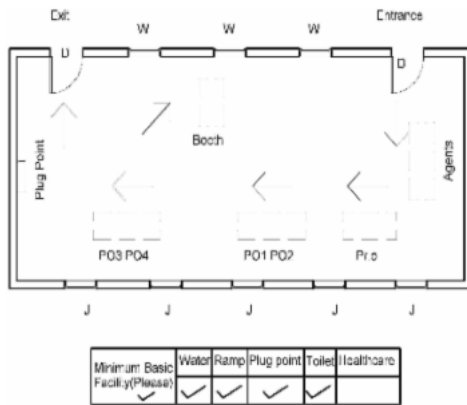

Google Map View

Polling Station Building Front View

Polling Station Front View

Cad View

Key MAP View

சட்டமன்றத் தொகுதியின் எண் மற்றும் பெயர் : 80-கள்ளக்குறிச்சி பிரிவு எண் மற்றும் பெயர் 1-பிரிதிவிமங்கலம் (வ.கி) & (ஊ), பழைய காலனி மாரியம்மன் தெரு