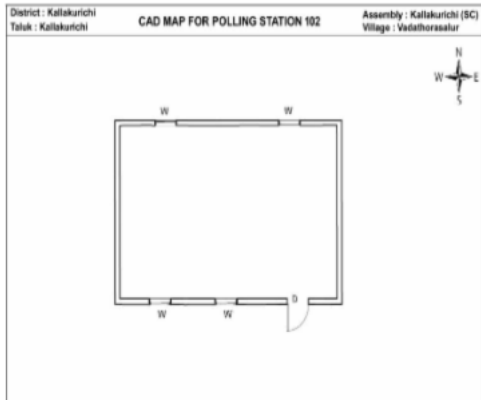

Cad View

Key MAP View