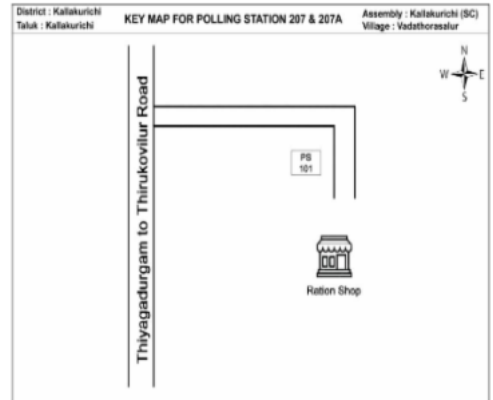

Cad View

Key MAP View