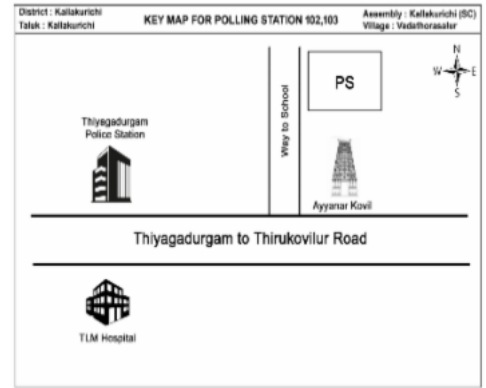

Key MAP View