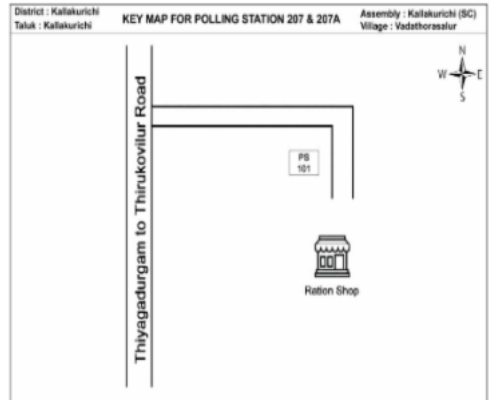

Key MAP View